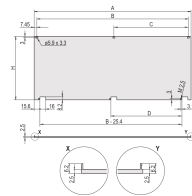

Kit de Panel Frontal, Blindado, Inferior Bisagra, 3 U, 42 HP, 2,5 mm, AL, Anodizado Frontal, Conductor Trasero

NÚMERO DE CATÁLOGO

20848-599

Panel frontal en U-perfil inferior con bisagras para junta textil.