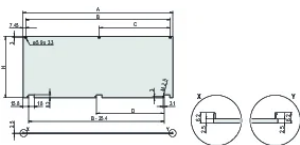

Montaje: Con bisagras, abajo

Tipo de junta: Textil EMC

Acabado frontal: Anodizado

Acabado trasero: Conductivo

Bordes tratados: No

De conformidad con: IEC 60297-3-101; IEEE 1101.1/10

Fondo (D): 2.5mm

Apantallamiento EMC: No (Retrofitable)

Acabado: Anodizado; Pasivado

Altura (H): 128.4mm

Material: Aluminio

Tipo de producto: Panel frontal

Tipo: Panel frontal sin mango

Anchura (W): 213mm

Gross Weight: 0.296kg

DETALLES ADICIONALES DEL PRODUCTO

El panel frontal se puede quitar en posición abierta (> 135°).

DIAGRAMAS

ADVERTENCIA

Los productos nVent deben instalarse y usarse solo como se indica en las hojas de instrucciones y materiales de capacitación del producto nVent. Instruction sheets are available at www.nvent.com and from your nVent customer service representative. La instalación incorrecta, el mal uso, la aplicación incorrecta u otras fallas en el seguimiento completo de las instrucciones y advertencias de nVent pueden causar el mal funcionamiento del producto, daños a la propiedad, lesiones corporales graves y la muerte y/o anular la garantía.