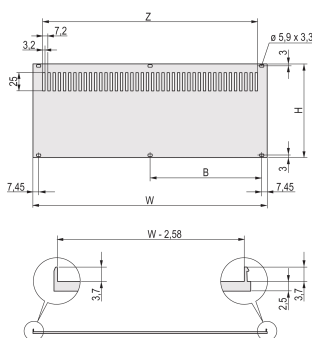

Panel trasero para RatiopacPRO/PropacPRO, perforado, blindaje de reacondicionamiento, textil, 6 U, 42 HP

NÚMERO DE CATÁLOGO

20848-641

El panel trasero perforado, Al, 2,5 mm está sin blindaje. El lado trasero es conductor.

CERTIFICACIONES

CARACTERÍSTICAS

Panel trasero, Al, 2,5 mm, delantero: Anodizado, trasero: Conductor; sin blindaje

Permite el montaje en rieles horizontales

ATRIBUTOS DEL PRODUCTO

Altura del rack: 6U

Ancho del rack: 42HP

Cantidad del paquete: 1

Acabado: Anodizado; Pasivado

Altura: 256mm

Material: Aluminio

Familia de productos: RatiopacPRO; RatiopacPRO AIRE

Tipo de producto: Panel lateral

Tipo: Panel trasero

Anchura: 213mm