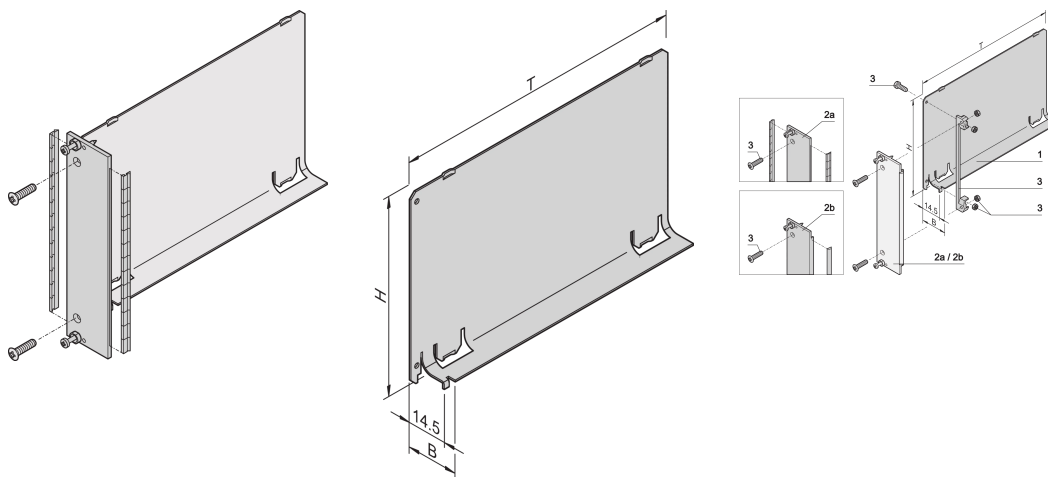

Deflector de Aire, Panel Frontal, Blindaje Refrofit, Acero, 6 U, 4 HP, 220 mm

NÚMERO DE CATÁLOGO

20848-721

El deflector de aire con panel frontal plano cubre una ranura vacía y elimina una fuga de aire. El panel frontal plano acepta una junta EMC de acero inoxidable.

CERTIFICACIONES

CARACTERÍSTICAS

El deflector de aire elimina las fugas de aire de las ranuras vacías

La cubierta se empuja en el carril de guía

ATRIBUTOS DEL PRODUCTO

Altura del rack: 6U

Cantidad del paquete: 1

Ancho del rack: 4HP

Tipo: Con Panel frontal

Compatible con: Subpistas; Casos

Net Weight: 0.13kg

DETALLES ADICIONALES DEL PRODUCTO

Deflector de aire para 280 mm de profundidad y para placas de E/S traseras de 80 mm disponibles bajo petición.