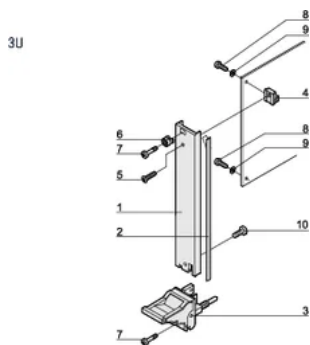

Tipo de mango: IEL

Montaje: Atornillado trasero IO

Tipo de junta: Textil EMC

Acabado frontal: Anodizado

Acabado trasero: Grabado

Bordes tratados: No

De conformidad con: IEC 60297-3-102; IEEE 1101,10; IEC 60297-3-103; IEEE 1101.1/11

Apantallamiento EMC: Sí

Acabado: Anodizado; Pasivado

Altura (H): 128.4mm

Material: Aluminio

Tipo de producto: Panel frontal

Altura del rack: 3U

Tipo: Panel frontal con mango (PIU)

Anchura (W): 20mm

Net Weight: 0.08kg

DIAGRAMAS

ADVERTENCIA

Los productos nVent deben instalarse y usarse solo como se indica en las hojas de instrucciones y materiales de capacitación del producto nVent. Instruction sheets are available at www.nvent.com and from your nVent customer service representative. La instalación incorrecta, el mal uso, la aplicación incorrecta u otras fallas en el seguimiento completo de las instrucciones y advertencias de nVent pueden causar el mal funcionamiento del producto, daños a la propiedad, lesiones corporales graves y la muerte y/o anular la garantía.