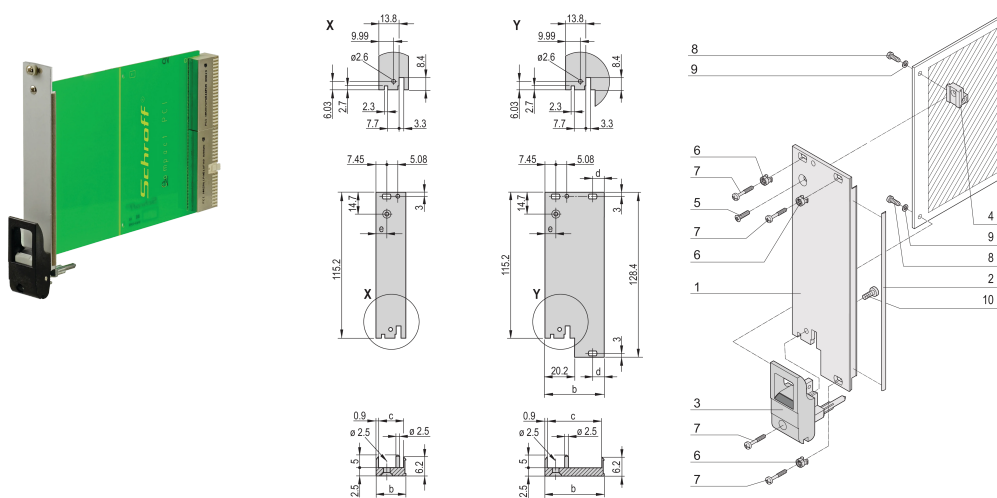

Kit de unidad plug-in con mango IET, blindado, negro 3 U, 8 HP

NÚMERO DE CATÁLOGO

20848-764

Unidad enchufable, con mango de insertor/extractor IET negro, 3 U, montaje frontal. El panel frontal en forma de U permite el blindaje con una junta textil.

CERTIFICACIONES

CARACTERÍSTICAS

Panel frontal en forma de U para junta textil

Adecuado para fuerzas de inserción y extracción de hasta 700 N (por par)

Habilite la instalación de un microswitch

Permitir la instalación de clavijas de codificación de acuerdo con IEC 60297-3-103/ IEEE 1101,10

ATRIBUTOS DEL PRODUCTO

Ancho del rack: 8HP

Cantidad del paquete: 1

Tipo de mango: IET

Montaje: Atornillado delantero

Tipo de junta: Textil EMC

Acabado frontal: Anodizado

Acabado trasero: Grabado

Bordes tratados: No

De conformidad con: IEC 60297-3-102; IEEE 1101,10; IEC 60297-3-103; IEEE 1101.1/11

Apantallamiento EMC: Sí

Acabado: Anodizado; Pasivado

Altura: 128.4mm

Material: Aluminio

Tipo de producto: Panel frontal