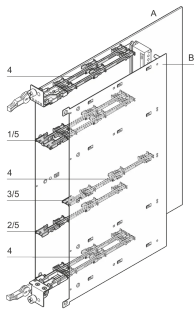

Riel guía para módulos AdvancedMC Compacto y Full-Size

NÚMERO DE CATÁLOGO

20849-008

Carril guía para módulos compactos y de tamaño completo AdvancedMC.

CARACTERÍSTICAS

AdvancedMC módulos compactos y de tamaño completo

ATRIBUTOS DEL PRODUCTO

Tipo de producto: Guía de tren

Familia de productos: AdvancedMC

Tipo: Guía

Compatible con: Sistemas

Material: Tereftalato de polibutileno

Color: Rojo

Cantidad del paquete: 10