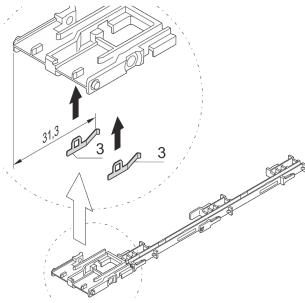

Clip ESD para Strut para AdvancedMC

NÚMERO DE CATÁLOGO

20849-021

ESD Clip para strut.

CARACTERÍSTICAS

ESD Clip

ATRIBUTOS DEL PRODUCTO

Tipo de producto: Guía de tren

Familia de productos: AdvancedMC

Tipo: ESD Clip

Compatible con: Carriles de guía

Material: Acero inoxidable

Cantidad del paquete: 50

ADVERTENCIA

Los productos nVent deben instalarse y usarse solo como se indica en las hojas de instrucciones y materiales de capacitación del producto nVent. Instruction sheets are available at www.nvent.com and from your nVent customer service representative. La instalación incorrecta, el mal uso, la aplicación incorrecta u otras fallas en el seguimiento completo de las instrucciones y advertencias de nVent pueden causar el mal funcionamiento del producto, daños a la propiedad, lesiones corporales graves y la muerte y/o anular la garantía.