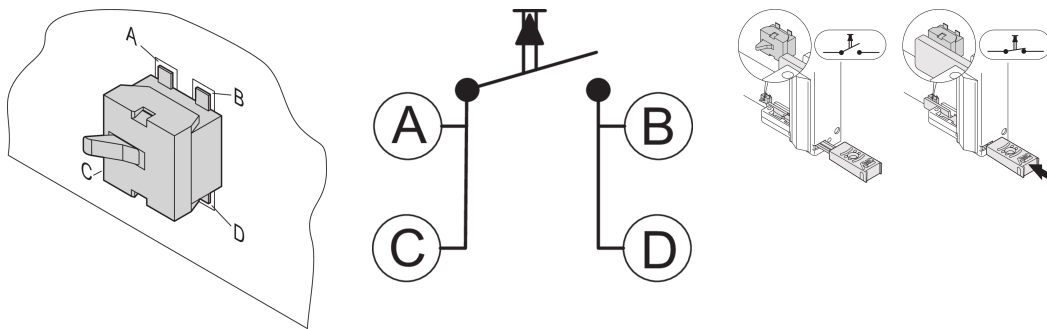

Microswitch para módulos AMC

NÚMERO DE CATÁLOGO

20849-209

CERTIFICACIONES

CARACTERÍSTICAS

Ensamblado en AdvancedMC pcb, activado por el mecanismo de manija de tracción AMC para la indicación de intercambio en caliente

ATRIBUTOS DEL PRODUCTO

Tipo de producto: Conmutador

Compatible con: Sistemas MicroTCA

Gross Weight: 0.003kg

Cantidad del paquete: 10

ADVERTENCIA

Los productos nVent deben instalarse y usarse solo como se indica en las hojas de instrucciones y materiales de capacitación del producto nVent. Instruction sheets are available at www.nvent.com and from your nVent customer service representative. La instalación incorrecta, el mal uso, la aplicación incorrecta u otras fallas en el seguimiento completo de las instrucciones y advertencias de nVent pueden causar el mal funcionamiento del producto, daños a la propiedad, lesiones corporales graves y la muerte y/o anular la garantía.