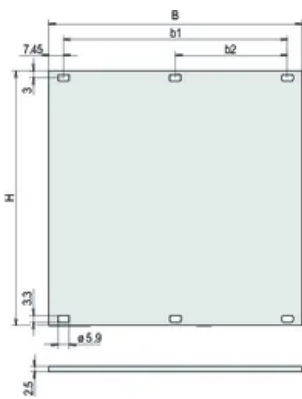

Ancho del rack: 84HP

Anchura (W): 426.4mm

Fondo (D): 2.5mm

Cantidad del paquete: 1

Acabado frontal: Anodizado

Acabado trasero: Conductivo

Bordes tratados: No

Acabado: Anodizado; Pasivado

Material: Aluminio

Familia de productos: RatiopacPRO; PropacPRO; EuropacPRO

Tipo de producto: Panel frontal

Net Weight: 0.115kg

DIAGRAMAS

ADVERTENCIA

Los productos nVent deben instalarse y usarse solo como se indica en las hojas de instrucciones y materiales de capacitación del producto nVent. Instruction sheets are available at www.nvent.com and from your nVent customer service representative. La instalación incorrecta, el mal uso, la aplicación incorrecta u otras fallas en el seguimiento completo de las instrucciones y advertencias de nVent pueden causar el mal funcionamiento del producto, daños a la propiedad, lesiones corporales graves y la muerte y/o anular la garantía.