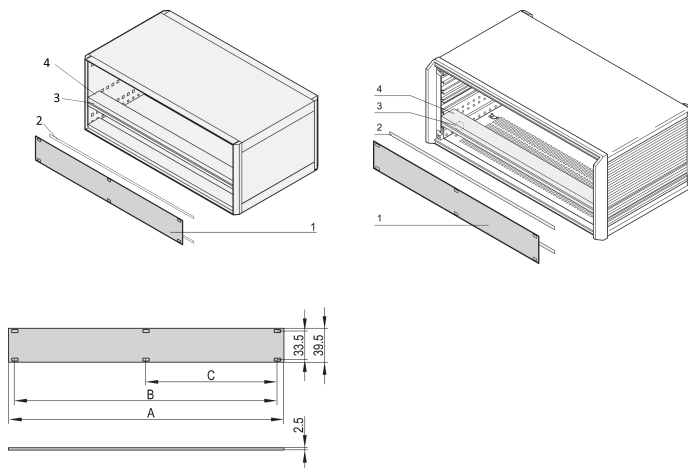

Panel Frontal 1 U, 84 HP, Montaje en Riel Horizontal, 2,5 mm, Al, Anodizado delantero, Conductor trasero

NÚMERO DE CATÁLOGO

20850-426

El panel frontal de 1 U permite al usuario cubrir la sección de 1 U en una caja PropacPRO de 4 U, RatiopacPRO 5 U (1-3-1) y EuropacPRO 4 U. El panel se ensamblará a los insertos roscados de los rieles horizontales.

CERTIFICACIONES

CARACTERÍSTICAS

Montajes sobre rieles horizontales (superior, inferior)

ATRIBUTOS DEL PRODUCTO

Altura del rack: 1U

Altura (H): 39.5mm

Tipo de accesorio: Panel frontal

Ancho del rack: 84HP

Anchura (W): 426.4mm

Fondo (D): 2.5mm

Cantidad del paquete: 1

Acabado frontal: Anodizado

Acabado trasero: Conductivo

Bordes tratados: No

Acabado: Anodizado; Pasivado

Material: Aluminio