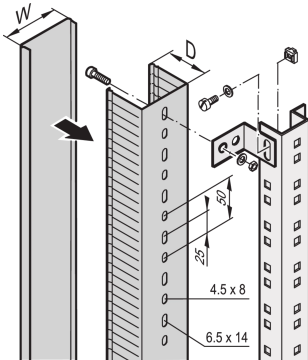

Kit de montaje para canal de cable

NÚMERO DE CATÁLOGO

21100-123

Kit de montaje para canal de cable.

CERTIFICACIONES

CARACTERÍSTICAS

Kit de montaje para canal de cable

ATRIBUTOS DEL PRODUCTO

Tipo de producto: Kit de montaje

Material: Acero

Fondo: 60mm

Cantidad del paquete: 2

ADVERTENCIA

Los productos nVent deben instalarse y usarse solo como se indica en las hojas de instrucciones y materiales de capacitación del producto nVent. Instruction sheets are available at www.nvent.com and from your nVent customer service representative. La instalación incorrecta, el mal uso, la aplicación incorrecta u otras fallas en el seguimiento completo de las instrucciones y advertencias de nVent pueden causar el mal funcionamiento del producto, daños a la propiedad, lesiones corporales graves y la muerte y/o anular la garantía.