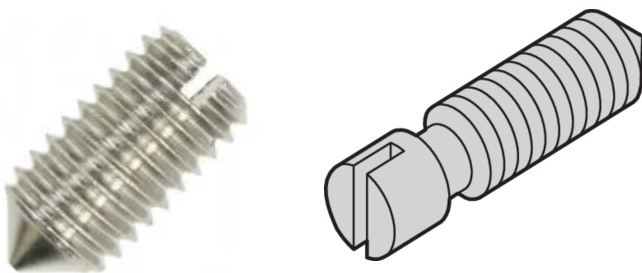

Tornillo de grub, acero niquelado, M2.5 x 8

NÚMERO DE CATÁLOGO

21100-276

Para fijar el inserto roscado en el riel horizontal.

CERTIFICACIONES

CARACTERÍSTICAS

Tornillo de grub

ATRIBUTOS DEL PRODUCTO

Longitud: 8mm

Cantidad del paquete: 100

Tamaño de rosca: M2.5

Acabado: Niquelado

Material: Acero

Familia de productos: EuropacPRO; RatiopacPRO; RatiopacPRO AIRE; CompacPRO; PropacPRO; MultipacPRO

Tipo de producto: Tornillo

Tipo: Tornillo de grub

Compatible con: Subpistas; Casos; Chasis

Gross Weight: 0.021kg

ADVERTENCIA

Los productos nVent deben instalarse y usarse solo como se indica en las hojas de instrucciones y materiales de capacitación del producto nVent. Instruction sheets are available at www.nvent.com and from your nVent customer service representative. La instalación incorrecta, el mal uso, la aplicación incorrecta u otras fallas en el seguimiento completo de las instrucciones y advertencias de nVent pueden causar el mal funcionamiento del producto, daños a la propiedad, lesiones corporales graves y la muerte y/o anular la garantía.