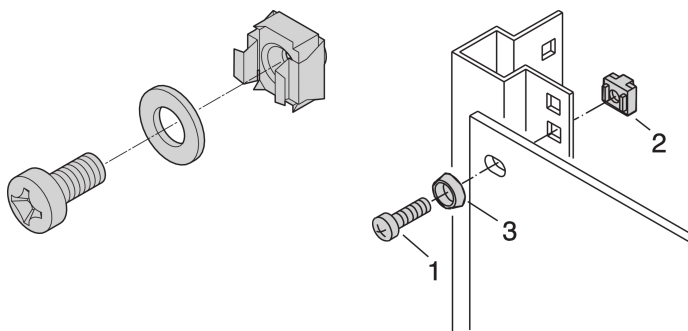

# 19" kit de montaje M6, tornillo, arandela, tuerca; 8 piezas

## NÚMERO DE CATÁLOGO

**21100-435**

Para la puesta a tierra estándar use una tuerca de puesta a tierra y una lavadora en al menos un punto de fijación.

Cuando el kit de montaje de 19" se utiliza con el montaje conductor del panel de 19", las tuercas de la jaula de puesta a tierra no son necesarias.

## CARACTERÍSTICAS

Kits de montaje para el montaje de componentes de 19" en un gabinete

Para el montaje de paneles frontales, campos de distribución u otros componentes en el marco, soportes deslizantes o miembros de profundidad con recortes cuadrados