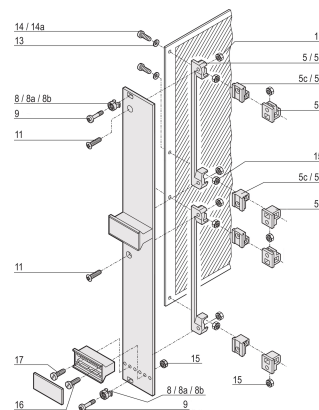

Mangas para M2.5, plástico, gris; 100 piezas

NÚMERO DE CATÁLOGO

21100-464

La manga guía el tornillo del collar al sujetar el panel frontal.

CERTIFICACIONES

CARACTERÍSTICAS

La manga guía el tornillo del collar al sujetar el panel frontal

La manga se inserta en el agujero alargado del panel frontal

ATRIBUTOS DEL PRODUCTO

Material: Poliamida 6

Color: Pebble Grey

Cantidad del paquete: 100

Código de color: RAL 7032

Fondo (D): 6.9mm

Altura (H): 6mm

Tipo de producto: Manga

Anchura (W): 6.8mm

Compatible con: Paneles frontales

Grado de inflamabilidad: UL® 94V-2

DETALLES ADICIONALES DEL PRODUCTO

Las mangas metálicas en los paneles delanteros parciales deben presionarse.