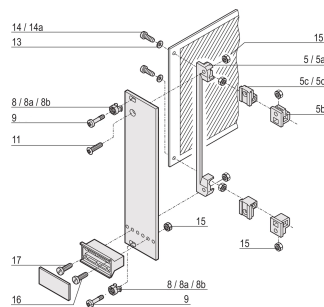

Mangas para M2.5, plástico, gris; 100 piezas

NÚMERO DE CATÁLOGO

21100-464

La manga guía el tornillo del collar al sujetar el panel frontal.

CERTIFICACIONES

CARACTERÍSTICAS

La manga guía el tornillo del collar al sujetar el panel frontal

La manga se inserta en el agujero alargado del panel frontal

ATRIBUTOS DEL PRODUCTO

Material: Poliamida 6

Color: Pebble Grey

Cantidad del paquete: 100

Código de color: RAL 7032

Fondo (D): 6.9mm

Altura (H): 6mm

Tipo de producto: Manga

Anchura (W): 6.8mm

Compatible con: Paneles frontales

Grado de inflamabilidad: UL® 94V-2

DETALLES ADICIONALES DEL PRODUCTO

Las mangas metálicas en los paneles delanteros parciales deben presionarse.