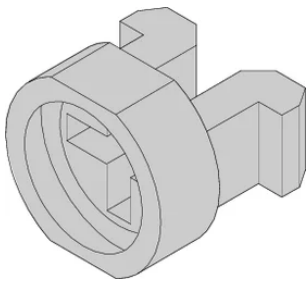

Mangas para M2.5, plástico, gris; 100 piezas

NÚMERO DE CATÁLOGO

21100-464

La manga guía el tornillo del collar al sujetar el panel frontal.

CERTIFICACIONES

CARACTERÍSTICAS

La manga guía el tornillo del collar al sujetar el panel frontal

La manga se inserta en el agujero alargado del panel frontal

ATRIBUTOS DEL PRODUCTO

Material: Poliamida 6

Color: Pebble Grey

Cantidad del paquete: 100

Código de color: RAL 7032

Fondo (D): 6.9mm

Altura (H): 6mm

Tipo de producto: Manga

Anchura (W): 6.8mm

Compatible con: Paneles frontales

Grado de inflamabilidad: UL® 94V-2

DETALLES ADICIONALES DEL PRODUCTO

Las mangas metálicas en los paneles delanteros parciales deben presionarse.

Todas las mangas se pueden utilizar para el panel frontal > 2 HP.

DIAGRAMAS

ADVERTENCIA

Los productos nVent deben instalarse y usarse solo como se indica en las hojas de instrucciones y materiales de capacitación del producto nVent. Instruction sheets are available at www.nvent.com and from your nVent customer service representative. La instalación incorrecta, el mal uso, la aplicación incorrecta u otras fallas en el seguimiento completo de las instrucciones y advertencias de nVent pueden causar el mal funcionamiento del producto, daños a la propiedad, lesiones corporales graves y la muerte y/o anular la garantía.