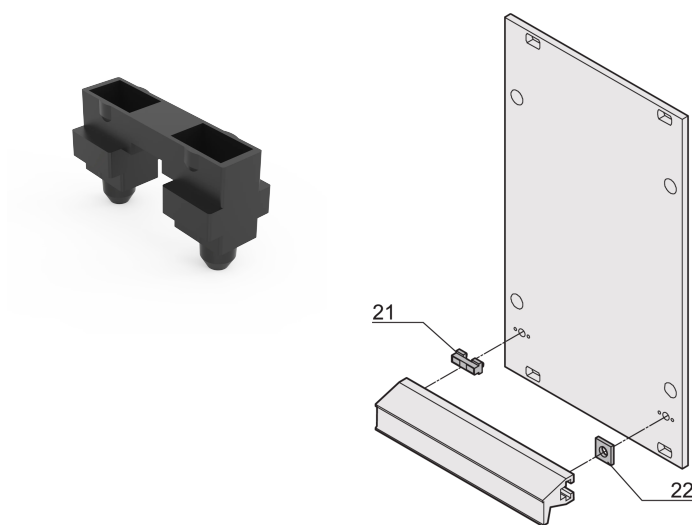

# Plug-in Unidad de fijación Clip para la manija del extractor

## NÚMERO DE CATÁLOGO

**21100-476**

Necesario para fijar el mango de perfil de aluminio de 1000 mm a un panel frontal.

## CARACTERÍSTICAS

Ayuda de montaje para manija

## ATRIBUTOS DEL PRODUCTO

Tipo de producto: Clip

Tipo: Clip

Compatible con: Paneles frontales

Material: Termoplástico

Cantidad del paquete: 100

Gross Weight: 0.028kg