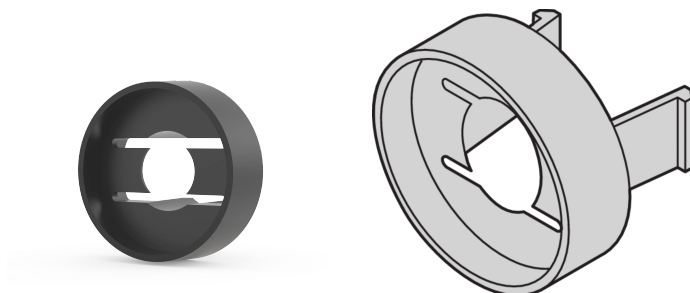

Fundas para M6, Plástico, Negro, 100 uds

NÚMERO DE CATÁLOGO

21100-566

La manga guía el tornillo del collar al sujetar el panel frontal.

CERTIFICACIONES

CARACTERÍSTICAS

La manga guía el tornillo del collar al sujetar el panel frontal

La manga se inserta en el agujero alargado del soporte de 19" del panel lateral tipo L

ATRIBUTOS DEL PRODUCTO

Tipo de producto: Manga

Compatible con: Paneles frontales

Cantidad del paquete: 100

Gross Weight: 0.037kg