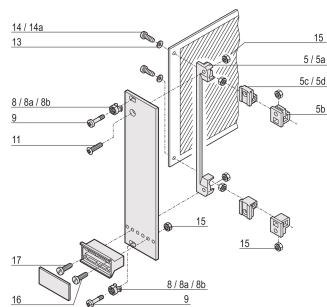

## NÚMERO DE CATÁLOGO

21100-660

La manga guía el tornillo del collar al sujetar el panel frontal.

## CARACTERÍSTICAS

La manga guía el tornillo del collar al sujetar el panel frontal

La manga se inserta en el agujero alargado del panel frontal

## ATRIBUTOS DEL PRODUCTO

---

Material: Latón

Acabado: Niquelado

Cantidad del paquete: 100

Fondo (D): 4.4mm

Altura (H): 6mm

Tipo de producto: Manga