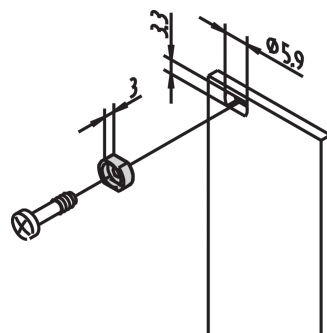

## NÚMERO DE CATÁLOGO

21100-660

La manga guía el tornillo del collar al sujetar el panel frontal.

## CARACTERÍSTICAS

La manga guía el tornillo del collar al sujetar el panel frontal

La manga se inserta en el agujero alargado del panel frontal

## ATRIBUTOS DEL PRODUCTO

---

Material: Latón

Acabado: Niquelado

Cantidad del paquete: 100

Fondo (D): 4.4mm

Altura (H): 6mm

Tipo de producto: Manga