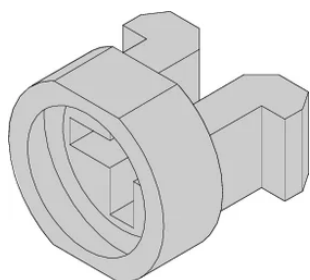

## CARACTERÍSTICAS

La manga guía el tornillo del collar al sujetar el panel frontal

La manga se inserta en el agujero alargado del panel frontal

## ATRIBUTOS DEL PRODUCTO

---

Material: Acero inoxidable

Cantidad del paquete: 100

Fondo (D): 4.4mm

Altura (H): 6mm

Tipo de producto: Manga

Anchura (W): 8mm

## DETALLES ADICIONALES DEL PRODUCTO

---

Las mangas metálicas en los paneles delanteros parciales deben presionarse.

Todas las mangas se pueden utilizar para el panel frontal > 2 HP.

## DIAGRAMAS

---