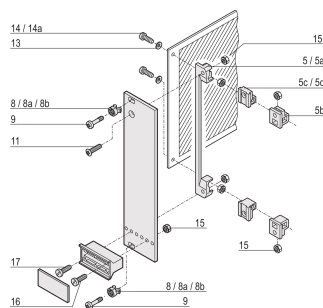

## NÚMERO DE CATÁLOGO

21100-662

La manga guía el tornillo del collar al sujetar el panel frontal.

## CARACTERÍSTICAS

La manga guía el tornillo del collar al sujetar el panel frontal

La manga se inserta en el agujero alargado del panel frontal

## ATRIBUTOS DEL PRODUCTO

---

Material: Acero inoxidable

Cantidad del paquete: 100

Fondo (D): 4.4mm

Altura (H): 6mm

Tipo de producto: Manga

Anchura (W): 8mm