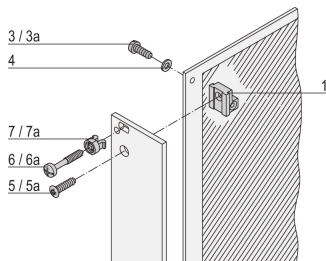

Lavadora, 2,7 DIN 125, acero niquelado, 100 piezas

NÚMERO DE CATÁLOGO

21100-721

Lavadora usada para la fijación de PCB.

CERTIFICACIONES

CARACTERÍSTICAS

Lavadora

ATRIBUTOS DEL PRODUCTO

Material: Acero

Acabado: Niquelado

Cantidad del paquete: 100

Tipo de accesorio: Hardware de montaje

Tipo de producto: Lavadora

Tipo: Lavadora

Compatible con: Paneles frontales; Frame Type Plug-in Unit

Gross Weight: 0.009kg