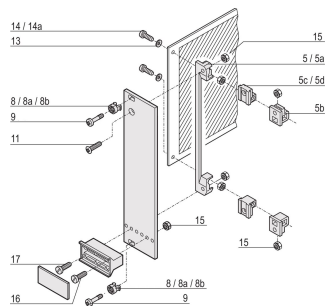

Lavadora, 2,7 DIN 125, acero niquelado, 100 piezas

NÚMERO DE CATÁLOGO

21100-721

Lavadora usada para la fijación de PCB.

CERTIFICACIONES

CARACTERÍSTICAS

Lavadora

ATRIBUTOS DEL PRODUCTO

Material: Acero

Acabado: Niquelado

Cantidad del paquete: 100

Tipo de accesorio: Hardware de montaje

Tipo de producto: Lavadora

Tipo: Lavadora

Compatible con: Paneles frontales; Frame Type Plug-in Unit

Gross Weight: 0.009kg

DETALLES ADICIONALES DEL PRODUCTO

Cantidad requerida para unidades IEEE-Plug-in (3U/6U)

Cantidad requerida para unidades enchufables tipo 2 con mango de extracción (3U/6U)

ADVERTENCIA

Los productos nVent deben instalarse y usarse solo como se indica en las hojas de instrucciones y materiales de capacitación del producto nVent. Instruction sheets are available at www.nvent.com and from your nVent customer service representative. La instalación incorrecta, el mal uso, la aplicación incorrecta u otras fallas en el seguimiento completo de las instrucciones y advertencias de nVent pueden causar el mal funcionamiento del producto, daños a la propiedad, lesiones corporales graves y la muerte y/o anular la garantía.