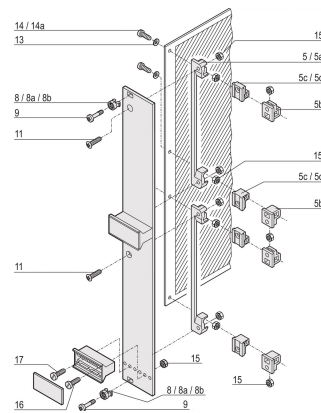

Lavadora, 2,7 DIN 125, acero niquelado, 100 piezas

NÚMERO DE CATÁLOGO

21100-721

Lavadora usada para la fijación de PCB.

CERTIFICACIONES

CARACTERÍSTICAS

Lavadora

ATRIBUTOS DEL PRODUCTO

Material: Acero

Acabado: Niquelado

Cantidad del paquete: 100

Tipo de accesorio: Hardware de montaje

Tipo de producto: Lavadora

Tipo: Lavadora

Compatible con: Paneles frontales; Frame Type Plug-in Unit

Gross Weight: 0.009kg

DETALLES ADICIONALES DEL PRODUCTO

Cantidad requerida para unidades IEEE-Plug-in (3U/6U)

Cantidad requerida para unidades enchufables tipo 2 con mango de extracción (3U/6U)

ADVERTENCIA

Los productos nVent deben instalarse y usarse solo como se indica en las hojas de instrucciones y materiales de capacitación del producto nVent. Instruction sheets are available at www.nvent.com and from your nVent customer service representative. La instalación incorrecta, el mal uso, la aplicación incorrecta u otras fallas en el seguimiento completo de las instrucciones y advertencias de nVent pueden causar el mal funcionamiento del producto, daños a la propiedad, lesiones corporales graves y la muerte y/o anular la garantía.