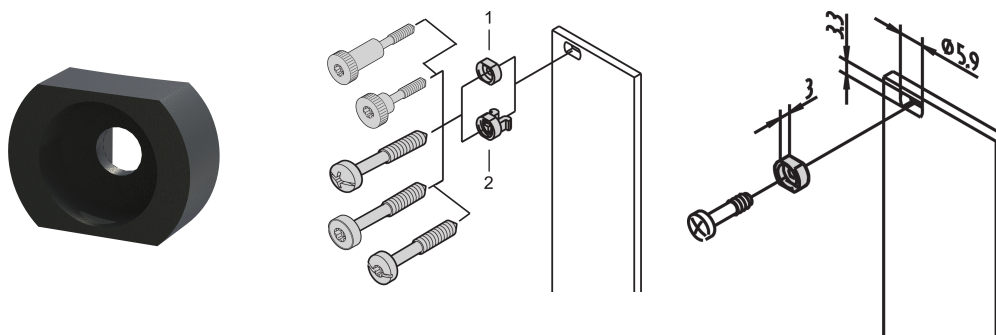

Mangas para M2.5, Latón, Negro, 10 piezas

NÚMERO DE CATÁLOGO

21100-885

La manga guía el tornillo del collar al sujetar el panel frontal.

CERTIFICACIONES

CARACTERÍSTICAS

La manga guía el tornillo del collar al sujetar el panel frontal

La manga se inserta en el agujero alargado del panel frontal

ATRIBUTOS DEL PRODUCTO

Material: Latón

Cantidad del paquete: 10

Tipo de producto: Manga

Compatible con: Paneles frontales

DETALLES ADICIONALES DEL PRODUCTO