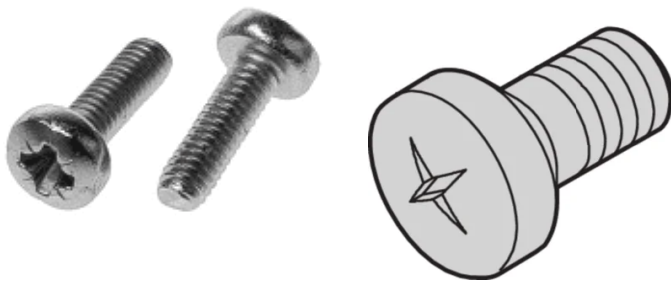

Tornillo Panhead, Pozidriv, cruz hueco M2.5 x 6, acero niquelado, 100 piezas

NÚMERO DE CATÁLOGO

21101-219

Tornillo Panhead, Pozidrive.

CERTIFICACIONES

CARACTERÍSTICAS

Tornillo Panhead, pozidrive

ATRIBUTOS DEL PRODUCTO

Longitud: 6mm

Acabado: Niquelado

Cantidad del paquete: 100

Tamaño de rosca: M2.5

Material: Acero

Familia de productos: Frame Type Plug-in Unit

Tipo de producto: Tornillo

Tipo: Tornillo Panhead