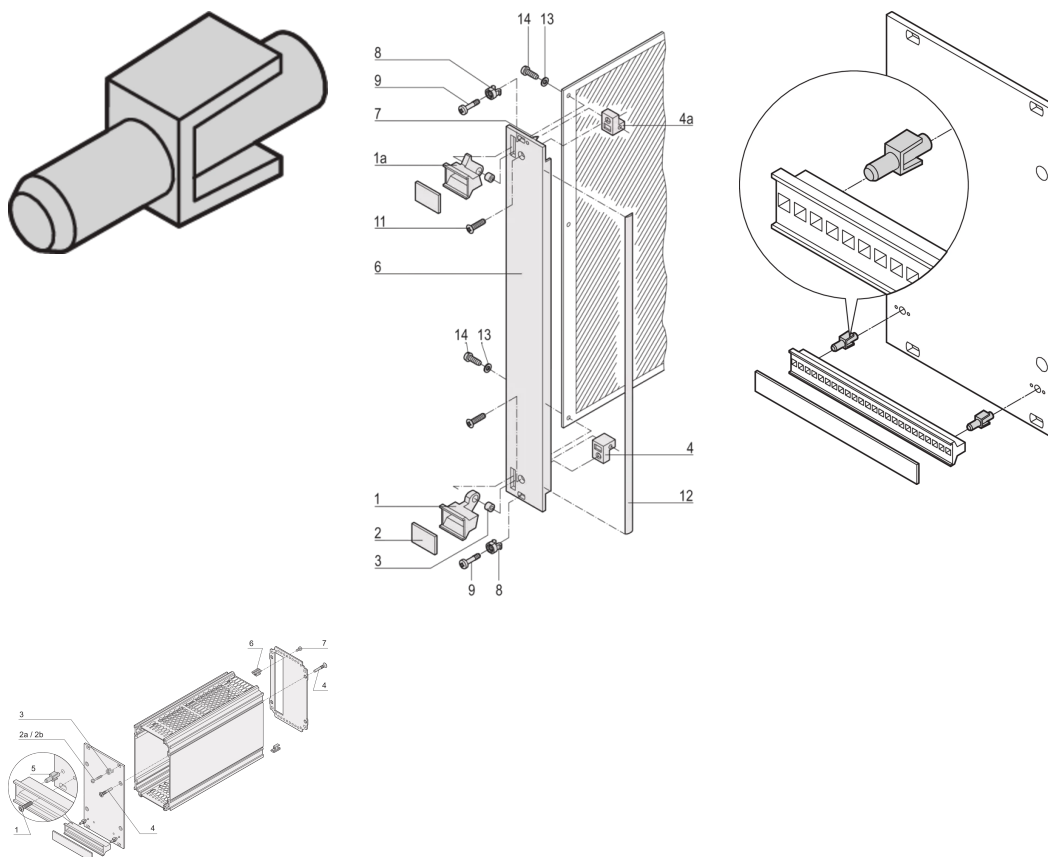

Clip de fijación para la manija plástica estática

NÚMERO DE CATÁLOGO

21101-239

Clip de fijación Habilite el montaje de un mango trapezoidal de plástico a un panel frontal.

CERTIFICACIONES

CARACTERÍSTICAS

Se puede utilizar para manijas de 5 HP hasta 42 HP

ATRIBUTOS DEL PRODUCTO

Tipo de producto: Clip

Tipo: Clip

Compatible con: Paneles frontales

Material: Policarbonato

Grado de inflamabilidad: UL® 94V-0

Cantidad del paquete: 100

Gross Weight: 0.018kg