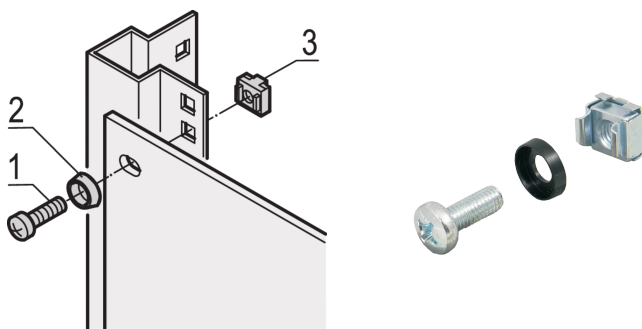

19" kit de montaje M6, tornillo, lavadora, tuerca; 100 piezas

NÚMERO DE CATÁLOGO

21101-810

Para la puesta a tierra estándar use una tuerca de puesta a tierra y una lavadora en al menos un punto de fijación.

Cuando el kit de montaje de 19" se utiliza con el montaje conductor del panel de 19", las tuercas de la jaula de puesta a tierra no son necesarias.

CERTIFICACIONES

CARACTERÍSTICAS

Kits de montaje para el montaje de componentes de 19" en un gabinete

Para el montaje de paneles frontales, campos de distribución u otros componentes en el marco, soportes deslizantes o miembros de profundidad con recortes cuadrados

ATRIBUTOS DEL PRODUCTO

Cantidad del paquete: 100