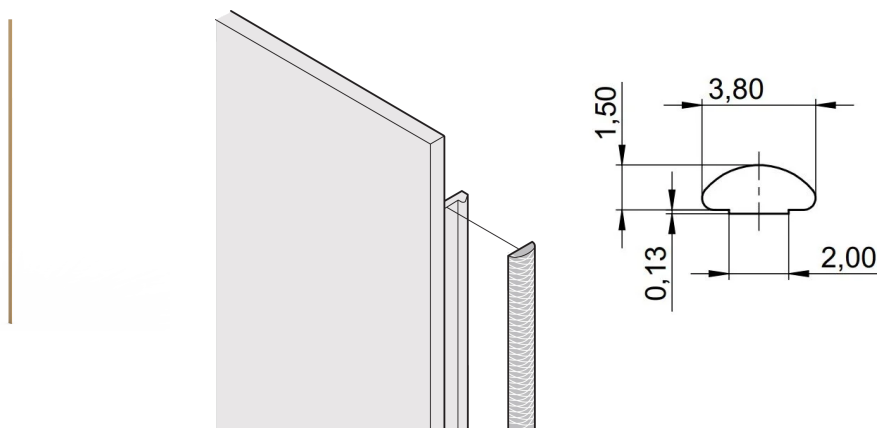

Kit de blindaje textil EMC para panel frontal, -40... +70°C, 6 U; 100 piezas

NÚMERO DE CATÁLOGO

21101-856

Las juntas textiles EMC se insertan en una ranura en el lado derecho de los paneles frontales en forma de U. Las juntas están pegadas al panel frontal.

CERTIFICACIONES

CARACTERÍSTICAS

La junta textil EMC se coloca lateralmente en el panel frontal o en la ranura del perfil derecho, según corresponda.

El sello de perfil se une a la superficie de contacto del soporte de 19" o del ángulo trasero y establece la conexión conductora a los paneles delanteros en forma de U

Rango de temperatura -40 °C ... +70 °C.

ATRIBUTOS DEL PRODUCTO

Altura del rack: 6U

Cantidad del paquete: 100

Fondo (D): 1.62mm

Altura (H): 232mm

Material: Elastómero termoplástico

Familia de productos: EuropacPRO; RatiopacPRO; RatiopacPRO AIRE; PropacPRO; Frame Type Plug-in Unit

Tipo de producto: Kit de blindaje

Anchura (W): 3.8mm

Compatible con: Subpistas; Casos; Paneles frontales

Grado de inflamabilidad: UL® 94V-0

Gross Weight: 0.174kg

DETALLES ADICIONALES DEL PRODUCTO

Las juntas EMC (textil) son necesarias para proteger los paneles frontales.