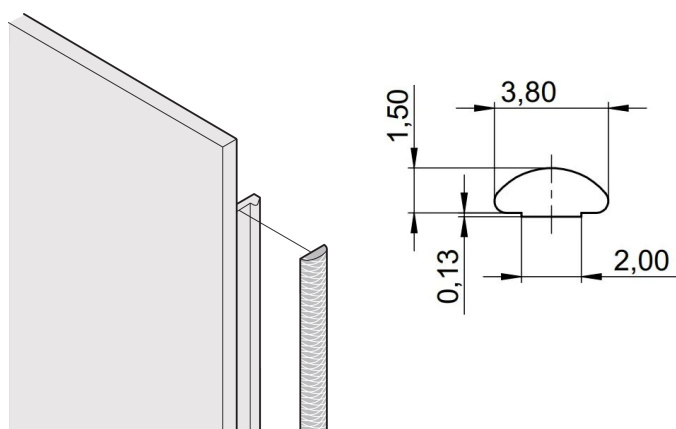

Kit de blindaje textil EMC para panel frontal, -40... +70°C, 2 U; 10 piezas

NÚMERO DE CATÁLOGO

21101-857

Las juntas textiles EMC se insertan en una ranura en el lado derecho de los paneles frontales en forma de U. Las juntas están pegadas al panel frontal.

CERTIFICACIONES

CARACTERÍSTICAS

La junta textil EMC se coloca lateralmente en el panel frontal o en la ranura del perfil derecho, según corresponda.

El sello de perfil se une a la superficie de contacto del soporte de 19" o del ángulo trasero y establece la conexión conductora a los paneles delanteros en forma de U

Rango de temperatura -40 °C ... +70 °C.

ATRIBUTOS DEL PRODUCTO

Altura del rack: 2U

Cantidad del paquete: 10

Fondo (D): 1.62mm

Altura (H): 52mm

Material: Elastómero termoplástico

Familia de productos: EuropacPRO; RatiopacPRO; RatiopacPRO AIRE; PropacPRO; Frame Type Plug-in Unit