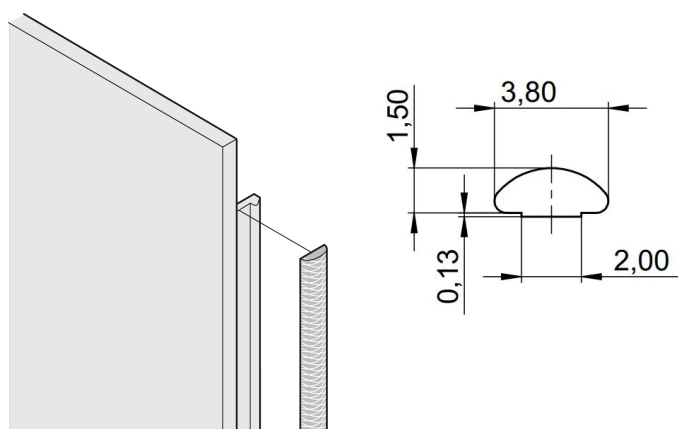

Kit de blindaje textil EMC para panel frontal, - 40...+70°C, 4 U, 10 piezas

NÚMERO DE CATÁLOGO

21101-858

Las juntas textiles EMC se insertan en una ranura en el lado derecho de los paneles frontales en forma de U. Las juntas están pegadas al panel frontal.

CERTIFICACIONES

CARACTERÍSTICAS

La junta textil EMC se coloca lateralmente en el panel frontal o en la ranura del perfil derecho, según corresponda.

El sello de perfil se une a la superficie de contacto del soporte de 19" o del ángulo trasero y establece la conexión conductora a los paneles delanteros en forma de U

Rango de temperatura -40 °C ... +70 °C.

ATRIBUTOS DEL PRODUCTO

Altura del rack: 4U

Cantidad del paquete: 10

Material: Elastómero termoplástico

Familia de productos: EuropacPRO; RatiopacPRO; RatiopacPRO AIRE; PropacPRO; Frame Type Plug-in Unit