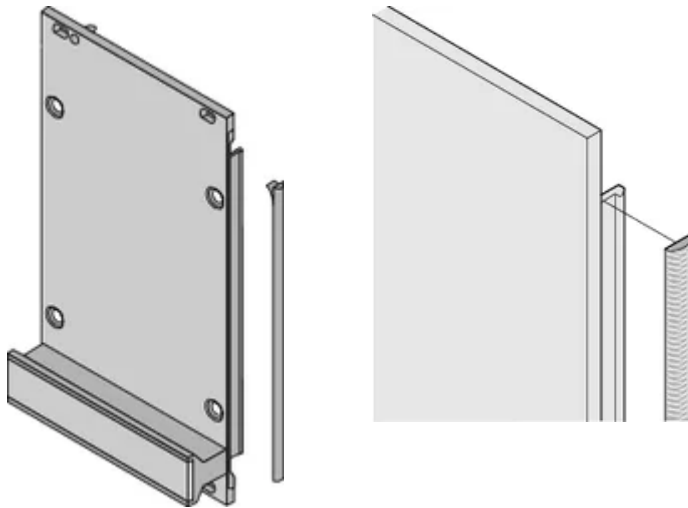

Familia de productos: EuropacPRO; RatiopacPRO; RatiopacPRO AIRE; PropacPRO; Frame Type Plug-in Unit

Tipo de producto: Kit de blindaje

Compatible con: Subpistas; Casos; Paneles frontales

Net Weight: 0.069kg

DETALLES ADICIONALES DEL PRODUCTO

Las juntas EMC (textil) son necesarias para proteger los paneles frontales.

DIAGRAMAS

ADVERTENCIA

Los productos nVent deben instalarse y usarse solo como se indica en las hojas de instrucciones y materiales de capacitación del producto nVent. Instruction sheets are available at www.nvent.com and from your nVent customer service representative. La instalación incorrecta, el mal uso, la aplicación incorrecta u otras fallas en el seguimiento completo de las instrucciones y advertencias de nVent pueden causar el mal funcionamiento del producto, daños a la propiedad, lesiones corporales graves y la muerte y/o anular la garantía.

North America

All locations
+1.763.422.2661
Chat with us:
nvent.com/schroff

Europe

Straubenhardt, Germany
+49.7082.794.0
Betschdorf, France
+33.3.88.90.64.90
Warsaw, Poland
+48.22.209.98.35
Assago, Italy
+39.02.932.7141
Chat with us:
nvent.com/schroff

Asia

Shanghai, China
+86.21.2412.6943
Qingdao, China
+86.532.8771.6101
Singapore
+65.6768.5800
Shin-Yokohama, Japan
+81.45.476.0271
Chat with us:
nvent.com/schroff

Middle East & India

Dubai, United Arab
Emirates
+971.4.378.1700
Bangalore, India
+91.80.6715.2001
Istanbul, Turkey
+90.216.250.7374
Chat with us:
nvent.com/schroff

Nuestra poderosa cartera de marcas:

CADDY ERICO HOFFMAN ILSCO SCHROFF TRACHTE