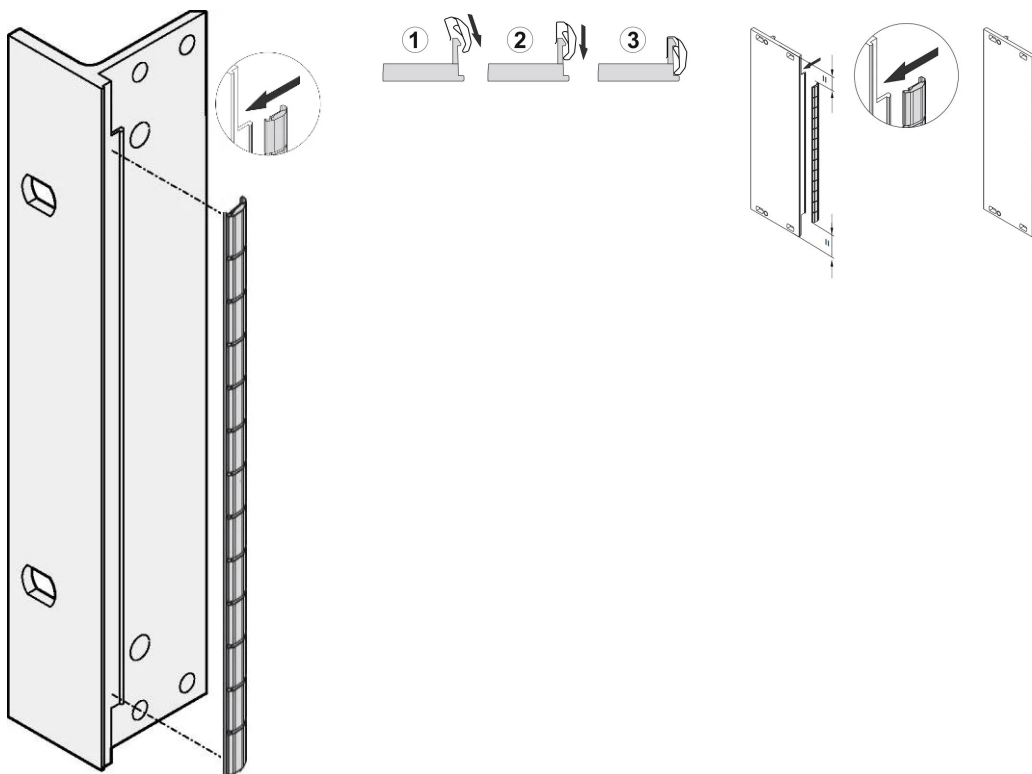

Kit de blindaje de acero inoxidable EMC para panel frontal, para paneles frontales en forma de U, 3 U, 100 piezas

NÚMERO DE CATÁLOGO

21102-106

Las juntas EMC de acero inoxidable se insertan en una ranura en el lado derecho de los paneles frontales en forma de U.

La junta se sujetará en el soporte del panel frontal derecho, el soporte de 19" o el perfil trasero del subrack

CARACTERÍSTICAS

La junta EMC de acero inoxidable para paneles frontales en forma de U de SCHROFF ofrece un excelente rendimiento en cuanto a eficacia de blindaje y un enorme rango de temperatura de -200 a +160°C.

Fácil montaje sujetando la junta en el soporte del panel frontal derecho, el soporte de 19" o el perfil trasero del subrack

Rango de temperatura de -200 a +160°C.

ATRIBUTOS DEL PRODUCTO

Altura del rack: 3U