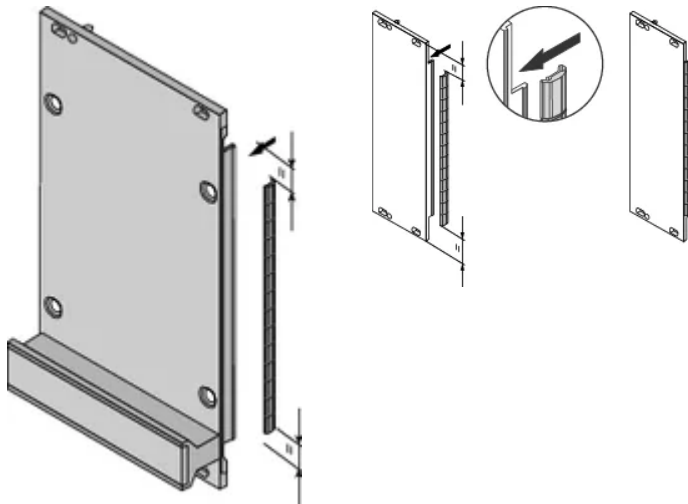

La junta se sujetará en el soporte del panel frontal derecho, el soporte de 19" o el perfil trasero del subrack

CARACTERÍSTICAS

La junta EMC de acero inoxidable para paneles frontales en forma de U de SCHROFF ofrece un excelente rendimiento en cuanto a eficacia de blindaje y un enorme rango de temperatura de -200 a +160°C.

Cantidad del paquete: 100

Material: Acero inoxidable

Familia de productos: EuropacPRO; RatiopacPRO; RatiopacPRO AIRE; PropacPRO; Frame Type Plug-in Unit

Tipo de producto: Kit de blindaje

Ancho del rack: 100HP

Compatible con: Subpistas; Casos; Paneles frontales

Gross Weight: 0.072kg

DETALLES ADICIONALES DEL PRODUCTO

Las juntas EMC (inoxidables) son necesarias para proteger los paneles frontales.

DIAGRAMAS

ADVERTENCIA