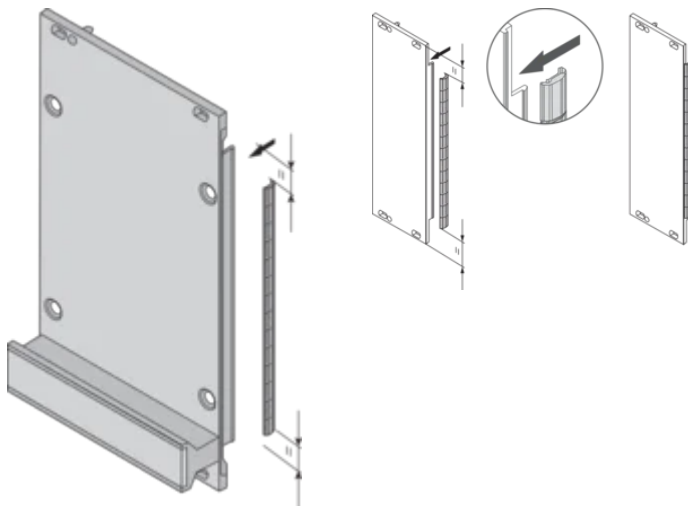

ATRIBUTOS DEL PRODUCTO

Altura del rack: 6U

Cantidad del paquete: 10

Material: Acero inoxidable

Familia de productos: EuropacPRO; RatiopacPRO; RatiopacPRO AIRE; PropacPRO; Frame Type Plug-in Unit

Tipo de producto: Kit de blindaje

Ancho del rack: 10HP

Compatible con: Subpistas; Casos; Paneles frontales

Gross Weight: 0.034kg

DETALLES ADICIONALES DEL PRODUCTO

Las juntas EMC (inoxidables) son necesarias para proteger los paneles frontales.

DIAGRAMAS

ADVERTENCIA

Los productos nVent deben instalarse y usarse solo como se indica en las hojas de instrucciones y materiales de capacitación del producto nVent. Instruction sheets are available at www.nvent.com and from your nVent customer service representative. La instalación incorrecta, el mal uso, la aplicación incorrecta u otras fallas en el seguimiento completo de las instrucciones y advertencias de nVent pueden causar el mal funcionamiento del producto, daños a la propiedad, lesiones corporales graves y la muerte y/o anular la garantía.