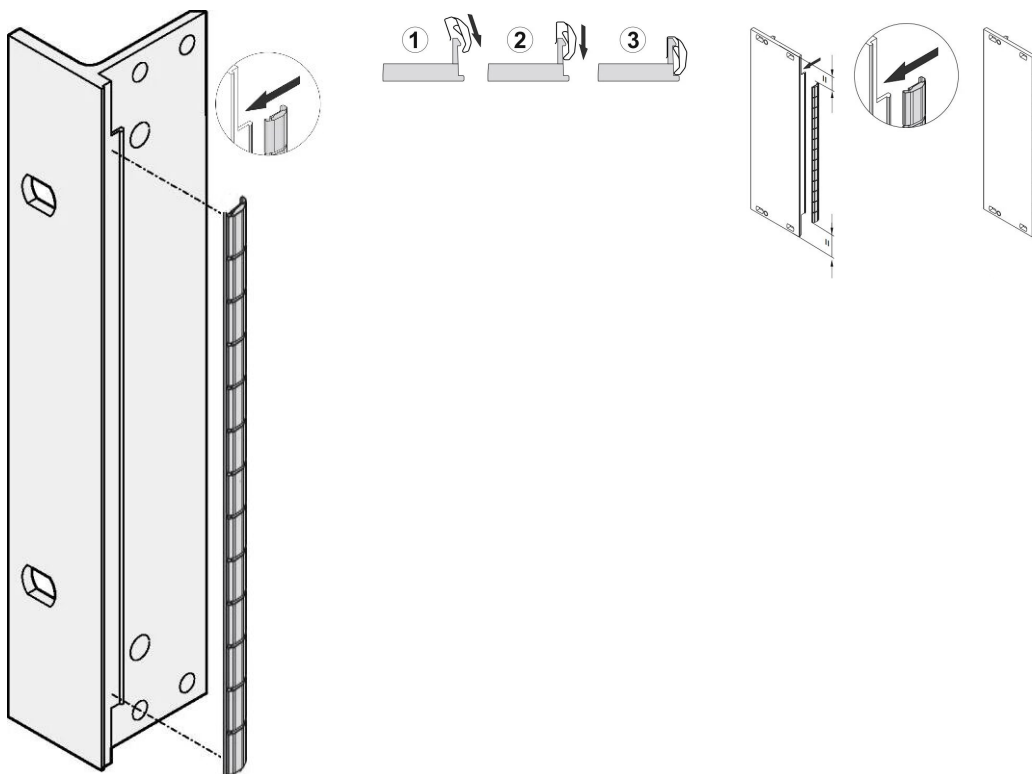

# Kit de blindaje de acero inoxidable EMC para panel frontal, para paneles frontales en forma de U, 6 U, 10 piezas

NÚMERO DE CATÁLOGO

21102-107

Las juntas EMC de acero inoxidable se insertan en una ranura en el lado derecho de los paneles frontales en forma de U.

La junta se sujetará en el soporte del panel frontal derecho, el soporte de 19" o el perfil trasero del subrack

## CARACTERÍSTICAS

La junta EMC de acero inoxidable para paneles frontales en forma de U de SCHROFF ofrece un excelente rendimiento en cuanto a eficacia de blindaje y un enorme rango de temperatura de -200 a +160°C.