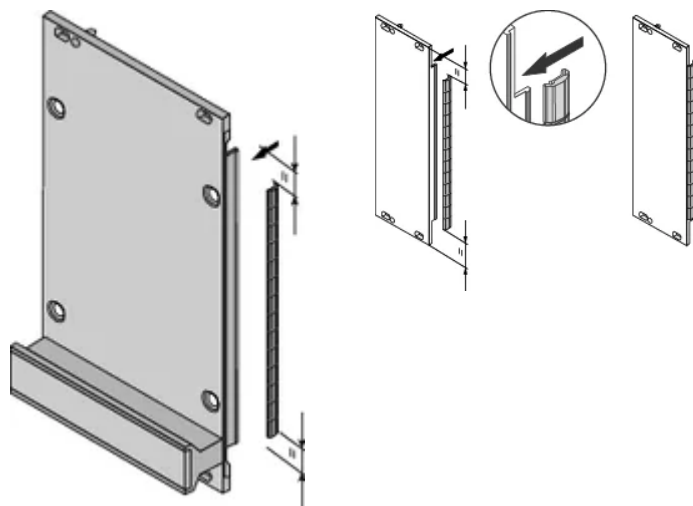

ATRIBUTOS DEL PRODUCTO

Altura del rack: 6U

Cantidad del paquete: 100

Material: Acero inoxidable

Familia de productos: EuropacPRO; RatiopacPRO; RatiopacPRO AIRE; PropacPRO; Frame Type Plug-in Unit

Tipo de producto: Kit de blindaje

Ancho del rack: 100HP

Compatible con: Subpistas; Casos; Paneles frontales

Gross Weight: 0.182kg

DETALLES ADICIONALES DEL PRODUCTO

Las juntas EMC (inoxidables) son necesarias para proteger los paneles frontales.

DIAGRAMAS

ADVERTENCIA

Los productos nVent deben instalarse y usarse solo como se indica en las hojas de instrucciones y materiales de capacitación del producto nVent. Instruction sheets are available at www.nvent.com and from your nVent customer service representative. La instalación incorrecta, el mal uso, la aplicación incorrecta u otras fallas en el seguimiento completo de las instrucciones y advertencias de nVent pueden causar el mal funcionamiento del producto, daños a la propiedad, lesiones corporales graves y la muerte y/o anular la garantía.