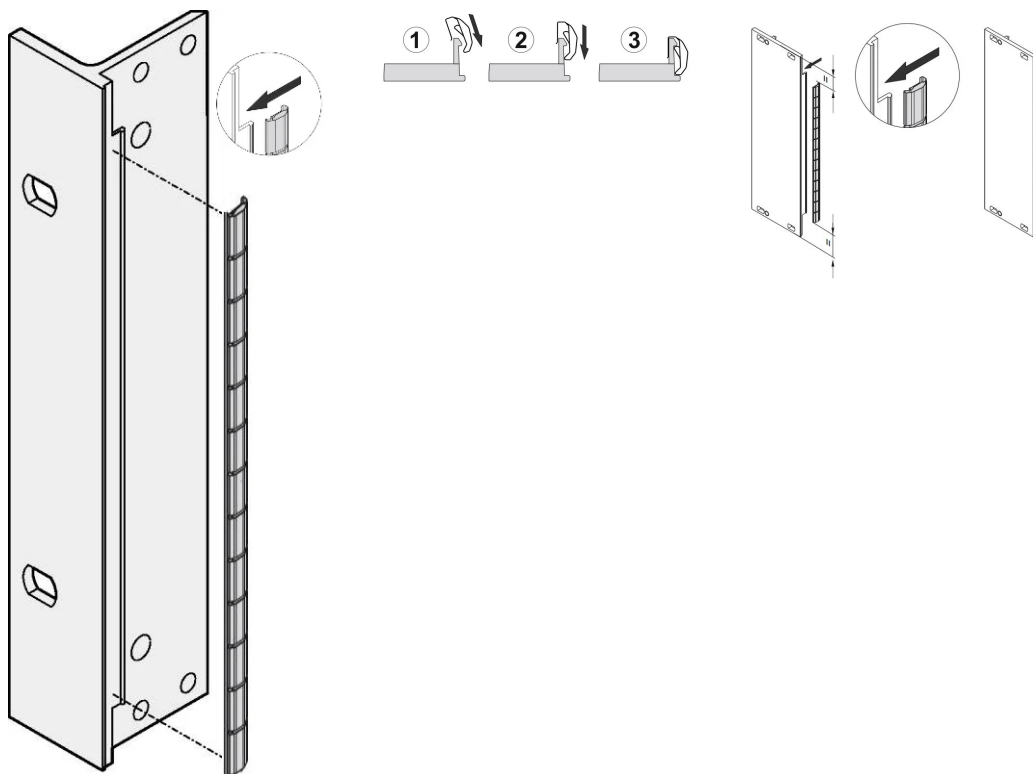

# Kit de blindaje de acero inoxidable EMC para panel frontal, para paneles frontales en forma de U, 6 U, 100 piezas

NÚMERO DE CATÁLOGO

**21102-108**

Las juntas EMC de acero inoxidable se insertan en una ranura en el lado derecho de los paneles frontales en forma de U.

La junta se sujetará en el soporte del panel frontal derecho, el soporte de 19" o el perfil trasero del subrack

## CARACTERÍSTICAS

La junta EMC de acero inoxidable para paneles frontales en forma de U de SCHROFF ofrece un excelente rendimiento en cuanto a eficacia de blindaje y un enorme rango de temperatura de -200 a +160°C.