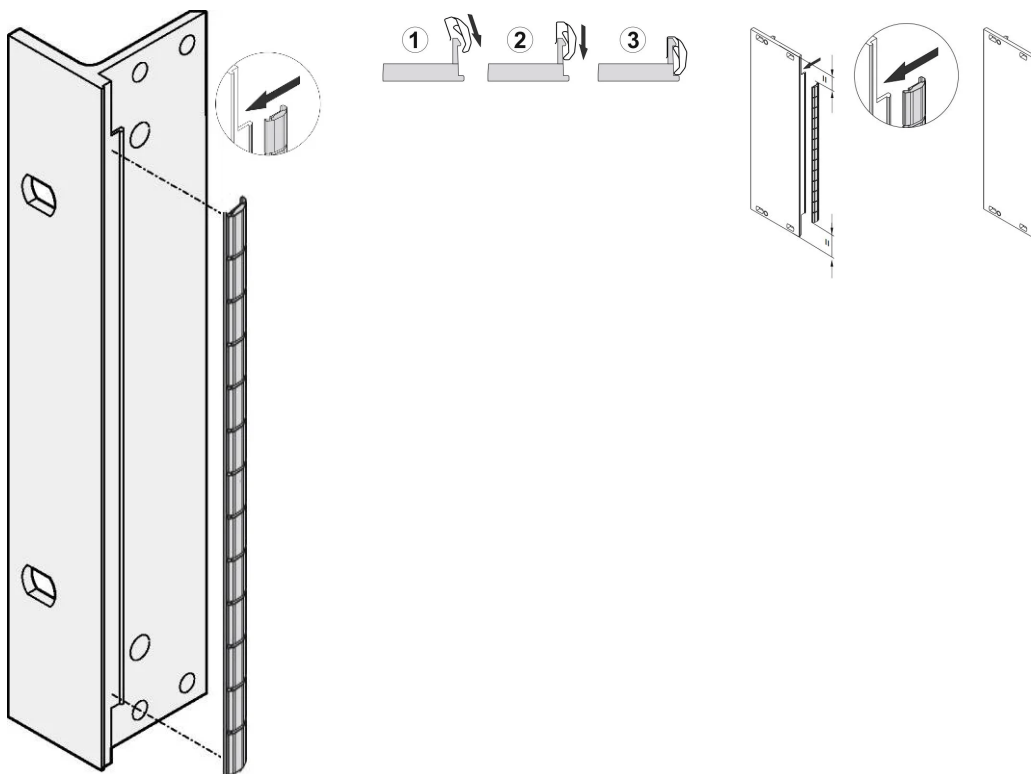

# Kit de blindaje de acero inoxidable EMC para panel frontal, para paneles delanteros en forma de U, 4 U, 10 piezas

NÚMERO DE CATÁLOGO

21102-113

Las juntas EMC de acero inoxidable se insertan en una ranura en el lado derecho de los paneles frontales en forma de U.

La junta se sujetará en el soporte del panel frontal derecho, el soporte de 19" o el perfil trasero del subrack

## CARACTERÍSTICAS

La junta EMC de acero inoxidable para paneles frontales en forma de U de SCHROFF ofrece un excelente rendimiento en cuanto a eficacia de blindaje y un enorme rango de temperatura de -200 a +160°C.