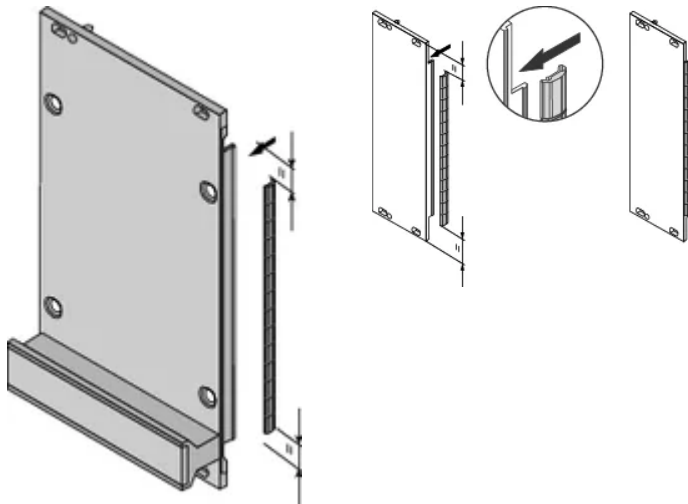

ATRIBUTOS DEL PRODUCTO

Altura del rack: 4U

Cantidad del paquete: 10

Material: Acero inoxidable

Familia de productos: EuropacPRO; RatiopacPRO; RatiopacPRO AIRE; PropacPRO; Frame Type Plug-in Unit

Tipo de producto: Kit de blindaje

Ancho del rack: 10HP

Compatible con: Subpistas; Casos; Paneles frontales

Gross Weight: 0.018kg

DETALLES ADICIONALES DEL PRODUCTO

Las juntas EMC (inoxidables) son necesarias para proteger los paneles frontales.

DIAGRAMAS

ADVERTENCIA

Los productos nVent deben instalarse y usarse solo como se indica en las hojas de instrucciones y materiales de capacitación del producto nVent. Instruction sheets are available at www.nvent.com and from your nVent customer service representative. La instalación incorrecta, el mal uso, la aplicación incorrecta u otras fallas en el seguimiento completo de las instrucciones y advertencias de nVent pueden causar el mal funcionamiento del producto, daños a la propiedad, lesiones corporales graves y la muerte y/o anular la garantía.