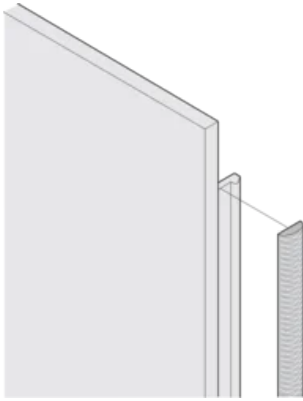

Gross Weight: 0.099kg

DETALLES ADICIONALES DEL PRODUCTO

Las juntas EMC (textil) son necesarias para proteger los paneles frontales.

DIAGRAMAS

ADVERTENCIA

Los productos nVent deben instalarse y usarse solo como se indica en las hojas de instrucciones y materiales de capacitación del producto nVent. Instruction sheets are available at www.nvent.com and from your nVent customer service representative. La instalación incorrecta, el mal uso, la aplicación incorrecta u otras fallas en el seguimiento completo de las instrucciones y advertencias de nVent pueden causar el mal funcionamiento del producto, daños a la propiedad, lesiones corporales graves y la muerte y/o anular la garantía.

North America

All locations
+1.763.422.2661
Chat with us:
nvent.com/schroff

Europe

Straubenhardt, Germany
+49.7082.794.0
Betschdorf, France
+33.3.88.90.64.90
Warsaw, Poland
+48.22.209.98.35
Assago, Italy
+39.02.932.7141
Chat with us:
nvent.com/schroff

Asia

Shanghai, China
+86.21.2412.6943
Qingdao, China
+86.532.8771.6101
Singapore
+65.6768.5800
Shin-Yokohama, Japan
+81.45.476.0271
Chat with us:
nvent.com/schroff

Middle East & India

Dubai, United Arab
Emirates
+971.4.378.1700
Bangalore, India
+91.80.6715.2001
Istanbul, Turkey
+90.216.250.7374
Chat with us:
nvent.com/schroff

Nuestra poderosa cartera de marcas:

CADDY ERICO HOFFMAN ILSCO SCHROFF TRACHTE