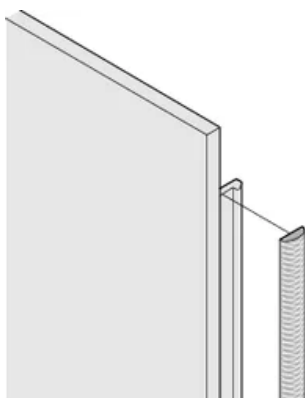

Tipo de producto: Kit de blindaje

Compatible con: Subpistas; Casos; Paneles frontales

Net Weight: 0.05kg

DETALLES ADICIONALES DEL PRODUCTO

Las juntas EMC (textil) son necesarias para proteger los paneles frontales.

DIAGRAMAS

ADVERTENCIA

Los productos nVent deben instalarse y usarse solo como se indica en las hojas de instrucciones y materiales de capacitación del producto nVent. Instruction sheets are available at www.nvent.com and from your nVent customer service representative. La instalación incorrecta, el mal uso, la aplicación incorrecta u otras fallas en el seguimiento completo de las instrucciones y advertencias de nVent pueden causar el mal funcionamiento del producto, daños a la propiedad, lesiones corporales graves y la muerte y/o anular la garantía.

North America

All locations
+1.763.422.2661
Chat with us:
nvent.com/schroff

Europe

Straubenhardt, Germany
+49.7082.794.0
Betschdorf, France
+33.3.88.90.64.90
Warsaw, Poland
+48.22.209.98.35
Assago, Italy
+39.02.932.7141
Chat with us:
nvent.com/schroff

Asia

Shanghai, China
+86.21.2412.6943
Qingdao, China
+86.532.8771.6101
Singapore
+65.6768.5800
Shin-Yokohama, Japan
+81.45.476.0271
Chat with us:
nvent.com/schroff

Middle East & India

Dubai, United Arab
Emirates
+971.4.378.1700
Bangalore, India
+91.80.6715.2001
Istanbul, Turkey
+90.216.250.7374
Chat with us:
nvent.com/schroff

Nuestra poderosa cartera de marcas:

CADDY ERICO HOFFMAN ILSCO SCHROFF TRACHTE