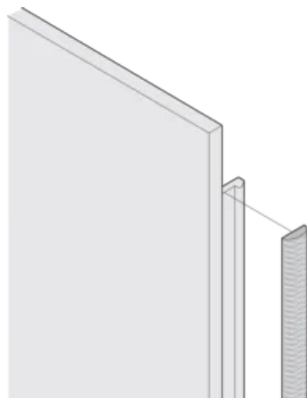

Net Weight: 0.098kg

DETALLES ADICIONALES DEL PRODUCTO

Las juntas EMC (textil) son necesarias para proteger los paneles frontales.

DIAGRAMAS

ADVERTENCIA

Los productos nVent deben instalarse y usarse solo como se indica en las hojas de instrucciones y materiales de capacitación del producto nVent. Instruction sheets are available at www.nvent.com and from your nVent customer service representative. La instalación incorrecta, el mal uso, la aplicación incorrecta u otras fallas en el seguimiento completo de las instrucciones y advertencias de nVent pueden causar el mal funcionamiento del producto, daños a la propiedad, lesiones corporales graves y la muerte y/o anular la garantía.

North America

All locations
+1.763.422.2661
Chat with us:
nvent.com/schroff

Europe

Straubenhardt, Germany
+49.7082.794.0
Betschdorf, France
+33.3.88.90.64.90
Warsaw, Poland
+48.22.209.98.35
Assago, Italy
+39.02.932.7141
Chat with us:
nvent.com/schroff

Asia

Shanghai, China
+86.21.2412.6943
Qingdao, China
+86.532.8771.6101
Singapore
+65.6768.5800
Shin-Yokohama, Japan
+81.45.476.0271
Chat with us:
nvent.com/schroff

Middle East & India

Dubai, United Arab Emirates
+971.4.378.1700
Bangalore, India
+91.80.6715.2001
Istanbul, Turkey
+90.216.250.7374
Chat with us:
nvent.com/schroff

Nuestra poderosa cartera de marcas:

CADDY ERICO HOFFMAN ILSCO SCHROFF TRACHTE