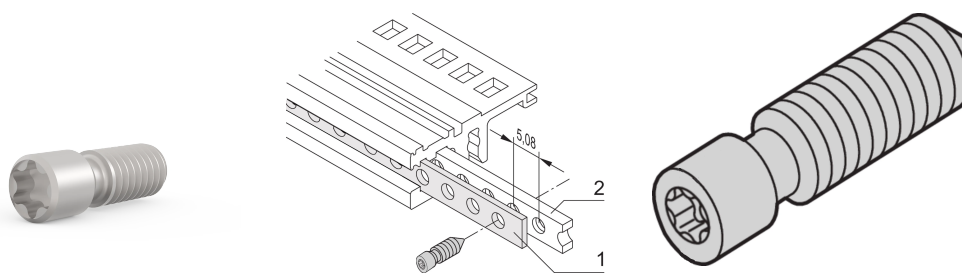

Tornillo de grúa, Acero Inoxidable, M2.5 x 8, Torx 8

NÚMERO DE CATÁLOGO

21102-980

Para fijar el inserto roscado en el riel horizontal.

CARACTERÍSTICAS

Tornillo de grub

ATRIBUTOS DEL PRODUCTO

Longitud: 8mm

Cantidad del paquete: 100

Tamaño de rosca: M2.5

Material: Acero inoxidable

Tipo de producto: Tornillo

Tipo: Tornillo de grub

Compatible con: Subpistas; Casos; Chasis

Gross Weight: 0.023kg

Par de apriete: 0.37N·m