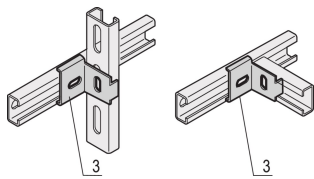

Soporte de combinación Eurorack C-Rail

NÚMERO DE CATÁLOGO

21120-146

Soportes de montaje para C-rail

CERTIFICACIONES

CARACTERÍSTICAS

Brackets de montaje para montar c.profiles

ATRIBUTOS DEL PRODUCTO

Material: Acero

Acabado: Zinc plateado

Cantidad del paquete: 4

Tipo de carril: C a C

Familia de productos: Eurorack

Tipo de producto: Corchete

Compatible con: Gabinete

Net Weight: 0.366kg

ADVERTENCIA

Los productos nVent deben instalarse y usarse solo como se indica en las hojas de instrucciones y materiales de capacitación del producto nVent. Instruction sheets are available at www.nvent.com and from your nVent customer service representative. La instalación incorrecta, el mal uso, la aplicación incorrecta u otras fallas en el seguimiento completo de las instrucciones y advertencias de nVent pueden causar el mal funcionamiento del producto, daños a la propiedad, lesiones corporales graves y la muerte y/o anular la garantía.