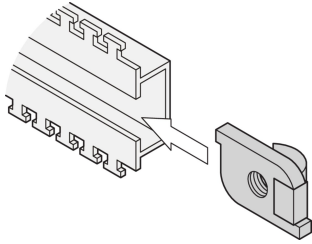

Tuerca deslizante

NÚMERO DE CATÁLOGO

21120-212

Kit de tuerca deslizante para montaje variable de componentes de 19" fuera de los incrementos EIA.

CARACTERÍSTICAS

Para ensamblaje variable de componentes de 19" fuera de los incrementos EIA

ATRIBUTOS DEL PRODUCTO

Tipo de producto: Nuez

Material: Acero inoxidable

Acabado: Niquelado

Cantidad del paquete: 50

ADVERTENCIA

Los productos nVent deben instalarse y usarse solo como se indica en las hojas de instrucciones y materiales de capacitación del producto nVent. Instruction sheets are available at www.nvent.com and from your nVent customer service representative. La instalación incorrecta, el mal uso, la aplicación incorrecta u otras fallas en el seguimiento completo de las instrucciones y advertencias de nVent pueden causar el mal funcionamiento del producto, daños a la propiedad, lesiones corporales graves y la muerte y/o anular la garantía.