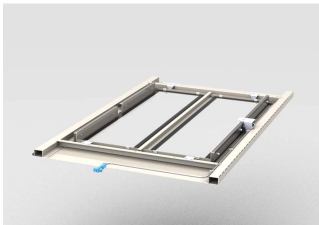

Cubierta superior automática de la contención del pasillo, 1200W 600D, RAL 7021

NÚMERO DE CATÁLOGO

21130-592

Cubierta superior que se puede abrir automáticamente en caso de un evento en el sitio.

CERTIFICACIONES

CARACTERÍSTICAS

Las cubiertas superiores de contención automáticas se abren automáticamente en caso de incendio para que los sistemas de aspersión de la instalación puedan apagar el fuego. En funcionamiento normal, las tapas superiores se mantienen cerradas por electroimanes y abiertas cuando se abre el contacto flotante del sistema de detección de incendios

Adecuado para un ancho de pasillo de 1200 mm

Cubierta superior con vidrio de seguridad, 7 mm

Con el perfil universal de la cubierta superior, la altura del pasillo se puede aumentar en 84 mm; por favor ordene por separado

La cubierta superior se puede quitar desde el interior. Cuando se abre, la cubierta superior proporciona acceso a sistemas de iluminación y aspersión por encima del sistema de contención para trabajos de mantenimiento

Pida por favor la unidad de control, que se puede utilizar para controlar hasta 12 cubiertas superiores automáticas, por separado

Se requiere una unidad de alimentación de 24 VDC para operar el sistema. Por favor ordene por separado