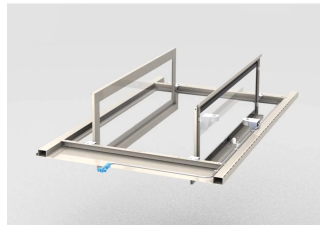

# Cubierta superior automática de la contención del pasillo, 1200W 600D, RAL 7021

## NÚMERO DE CATÁLOGO

**21130-592**

Cubierta superior que se puede abrir automáticamente en caso de un evento en el sitio.

## ATRIBUTOS DEL PRODUCTO

Anchura: 600mm

Fondo: 1200mm

Cantidad del paquete: 1

Color: Gris negro

Código de color: RAL 7021

Acabado: Polvo recubierto

Material: Acero; Vidrio