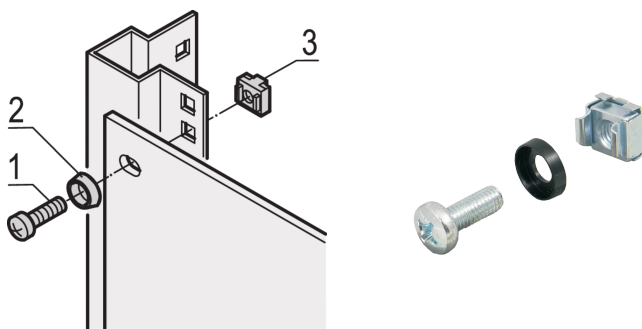

Kit de montaje de 19", tornillo M6, arandela M6, tuerca M6; 32 piezas

NÚMERO DE CATÁLOGO

21190-435

Para la puesta a tierra estándar use una tuerca de puesta a tierra y una lavadora en al menos un punto de fijación.

Cuando el kit de montaje de 19" se utiliza con el montaje conductor del panel de 19", las tuercas de la jaula de puesta a tierra no son necesarias.

CERTIFICACIONES

CARACTERÍSTICAS

Kits de montaje para el montaje de componentes de 19" en un gabinete

Para el montaje de paneles frontales, campos de distribución u otros componentes en el marco, soportes deslizantes o miembros de profundidad con recortes cuadrados

ATRIBUTOS DEL PRODUCTO

Cantidad del paquete: 32

Tamaño de rosca: M6

Acabado: Zinc plateado

Material: Acero; ABDOMINALES

Familia de productos: RatiopacPRO; RatiopacPRO AIRE; CompacPRO; PropacPRO; Comptec; InPac; MultipacPRO; Varistar CP; Eurorack; Al aire libre