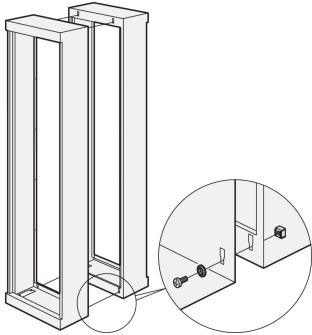

Etsirack Back-to-Back Kit de montaje

NÚMERO DE CATÁLOGO

21190-793

Etsirack Back-to-Back Mounting Kit para el montaje back-to-back de dos marcos.

CERTIFICACIONES

CARACTERÍSTICAS

Para el montaje de espalda a espalda de dos marcos

ATRIBUTOS DEL PRODUCTO

Tipo de producto: Kit de montaje

Familia de productos: Etsirack

Material: Acero

Cantidad del paquete: 4

Acabado: Zinc plateado

Gross Weight: 0.06kg

ADVERTENCIA