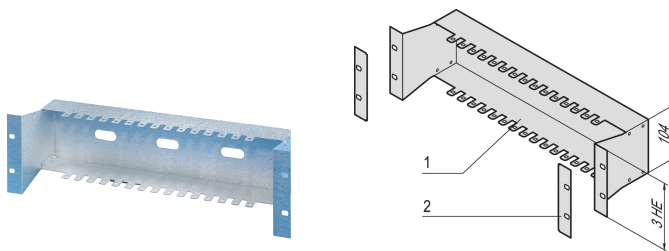

# Riel de montaje para LSA PLUS

## NÚMERO DE CATÁLOGO

**21493-079**

Fácil montaje para el sistema de conexión para redes que son confiables, conexión hermética al gas entre el contacto y el conductor.

## CARACTERÍSTICAS

Acepta hasta 15 tiras LSA+

Altura de instalación 3 U

## ATRIBUTOS DEL PRODUCTO

Tipo de producto: Kit de montaje

Material: Acero

Cantidad del paquete: 1

Acabado: Aluminio-Zinc plateado

Net Weight: 1.33kg