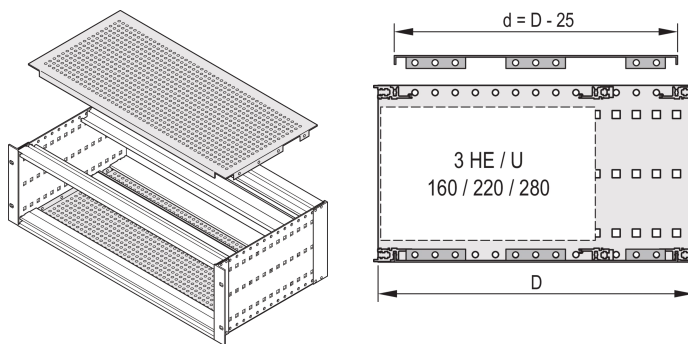

Placa de cubierta EuropacPRO para atornillado a panel lateral, SNCF, 84 HP, 235 mm

NÚMERO DE CATÁLOGO

21500-037

Una placa de cubierta se utiliza para blindaje electromagnético o como protección mecánica. La cubierta se puede atornillar en el panel lateral. Se puede utilizar para subpistas ferroviarias de acuerdo con SNCF.

CERTIFICACIONES

CARACTERÍSTICAS

Para el posicionamiento variable de rieles horizontales, por ejemplo, para PCB con formatos estándar

Grado de perforación 58 %

Adecuado para el uso con todos los rieles horizontales

ATRIBUTOS DEL PRODUCTO

Ancho del rack: 84HP

Fondo: 235mm

Cantidad del paquete: 2

Acabado: Pasivado

Material: Aluminio

Familia de productos: EuropacPRO

Tipo de producto: Placa de tapa