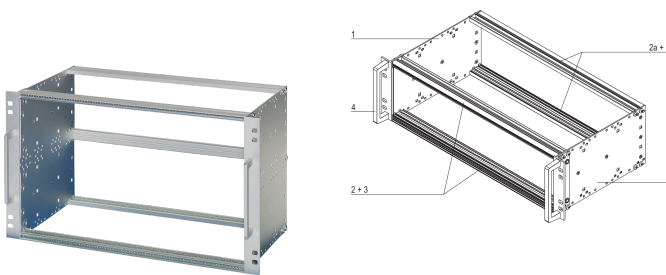

Kit de Subrack EuropacPRO 19" para Ferrocarril, Blindaje Retrofit, EN 50155, 3 U, 84 HP, 235 mm

NÚMERO DE CATÁLOGO

21500-077

Subrack para aplicaciones ferroviarias, conforme al estándar EN50155, no blindado.

CERTIFICACIONES

CARACTERÍSTICAS

Golpes y vibraciones probados según EN 50155, parte 12.2.11

El soporte de 19" está firmemente fijado al panel lateral (soldado en frío por tox) y es especialmente adecuado para altas tensiones mecánicas (resistencia a la vibración)

Modificaciones como recortes, diferentes acabados o dimensiones disponibles

IP 20, de acuerdo con IEC 60529

La doble posición de atornillado de 19" añade seguridad adicional (estándar NFF)

Se suministra como paquete plano que ahorra espacio

ATRIBUTOS DEL PRODUCTO

Altura del rack: 3U

Fondo: 235mm

Cantidad del paquete: 1

Para montaje: Plano trasero

Profundidad de la placa: 220mm

Tipo de junta: Textil EMC

Tolerancia a impactos y vibraciones: 5g (force)