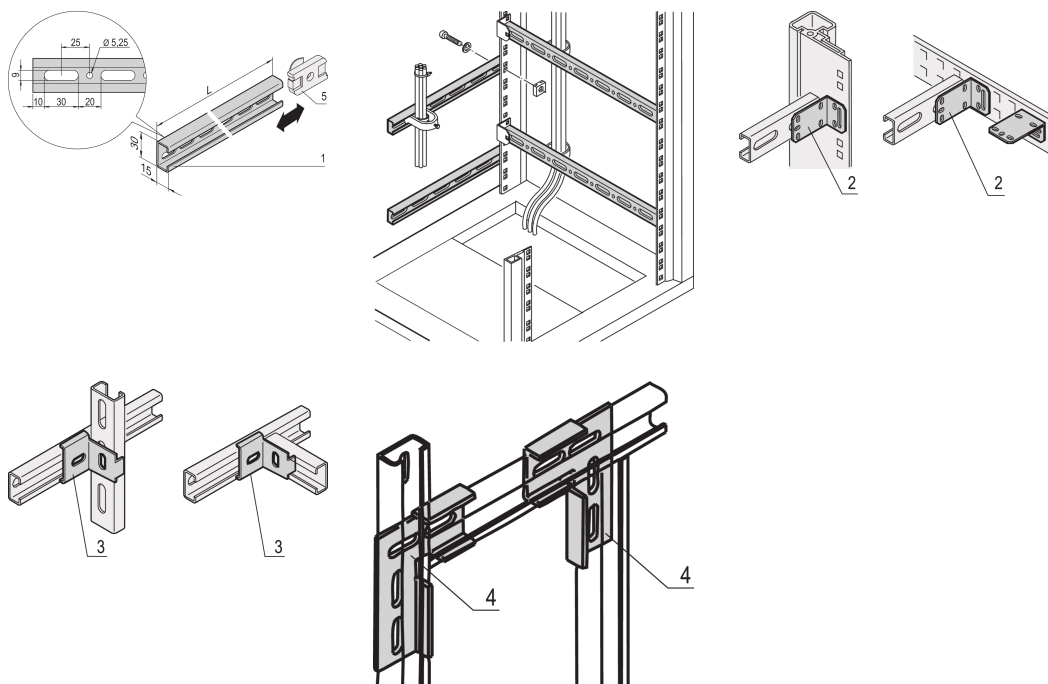

Labrack C-Rail para 19" estacionario 39 U

NÚMERO DE CATÁLOGO

22114-461

Para el montaje a los verticales en el lado derecho e izquierdo de la mano del plano de 19"; especialmente adecuado para los ojos del cable.

CERTIFICACIONES

CARACTERÍSTICAS

Para el montaje a los verticales en el lado derecho e izquierdo de la mano del plano de 19"; especialmente adecuado para los ojos del cable

ATRIBUTOS DEL PRODUCTO

Altura del rack: 39U

Cantidad del paquete: 2

Acabado: Zinc plateado

Longitud: 1650mm

Material: Acero

Familia de productos: Labrack

Tipo de producto: C-rail

Gross Weight: 2.45kg

DETALLES ADICIONALES DEL PRODUCTO