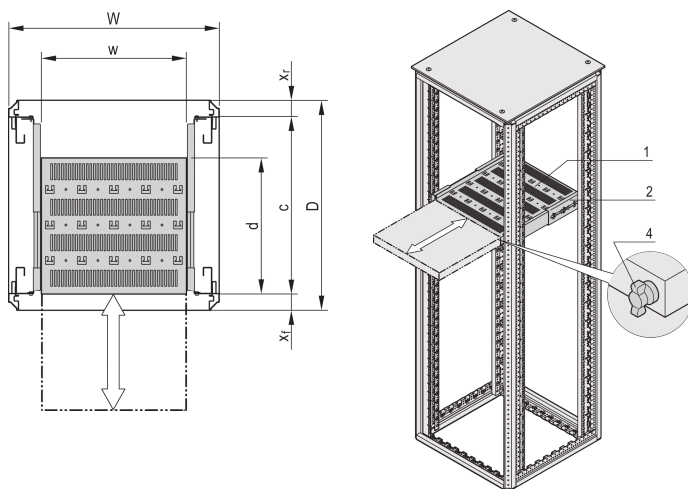

# Estante telescópico de 19" para Varistar CP, Novastar, 70 kg, RAL 7035, 600W 500D.

## NÚMERO DE CATÁLOGO

**22130-352**

Estante Varistar, Novastar y Eurorack 19", estacionario con capacidad de carga de 70 kg, perforado para facilitar el montaje.

## CARACTERÍSTICAS

Recortes perforados para el montaje de bridas de cable

Capacidad de carga estática 70 kg

Incluye diapositivas telescópicas

Bloqueo con bloqueo T-bar posible

St, 1,5 mm

Perforación de cabeza de martillo para montaje con bridas de cable

## ATRIBUTOS DEL PRODUCTO

Tipo: Estantería telescópica

Anchura: 400mm

Fondo: 382mm

Cantidad del paquete: 1

Color: Gris claro

Código de color: RAL 7035

Acabado: Polvo recubierto