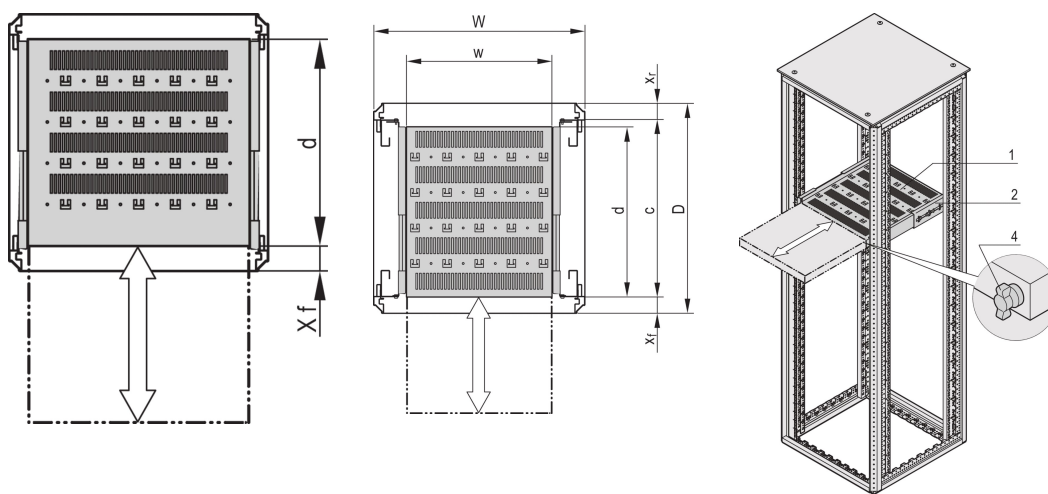

## NÚMERO DE CATÁLOGO

22130-353

Estante Varistar, Novastar y Eurorack 19", estacionario con capacidad de carga de 70 kg, perforado para facilitar el montaje.

## CARACTERÍSTICAS

Recortes perforados para el montaje de bridas de cable

Capacidad de carga estática 70 kg

Incluye dispositivos telescópicos

Bloqueo con bloqueo T-bar posible

St, 1,5 mm

Perforación de cabeza de martillo para montaje con bridas de cable

## ATRIBUTOS DEL PRODUCTO

Tipo: Estantería telescópica

Anchura: 400mm

Fondo: 482mm

Cantidad del paquete: 1

Color: Gris claro

Código de color: RAL 7035

Acabado: Polvo recubierto