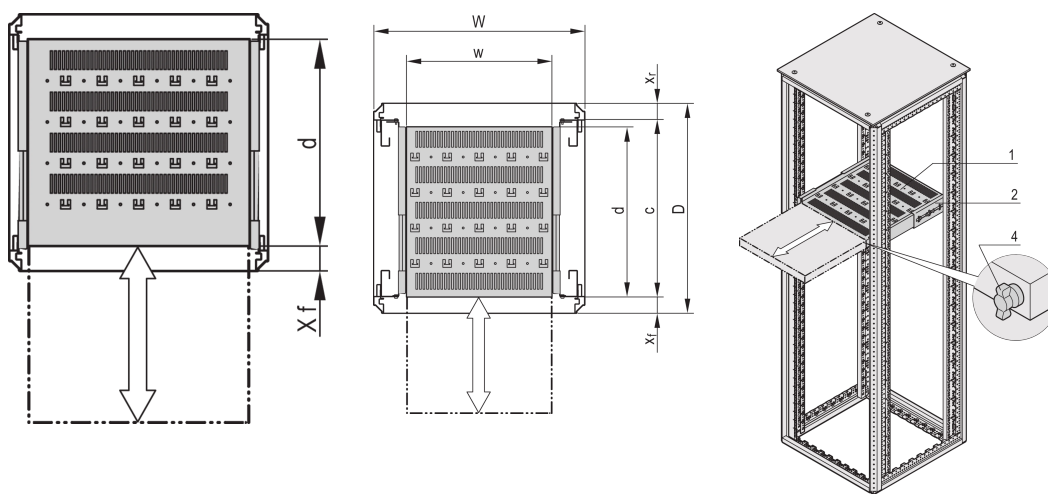

Estante telescópico de 19" para Varistar CP, Novastar, 70 kg, RAL 7035, 600W 800D.

NÚMERO DE CATÁLOGO

22130-355

Estante Varistar, Novastar y Eurorack 19", estacionario con capacidad de carga de 70 kg, perforado para facilitar el montaje.

CERTIFICACIONES

CARACTERÍSTICAS

Recortes perforados para el montaje de bridas de cable

Capacidad de carga estática 70 kg

Incluye dispositivos telescópicos

Bloqueo con bloqueo T-bar posible

St, 1,5 mm

Perforación de cabeza de martillo para montaje con bridas de cable

ATRIBUTOS DEL PRODUCTO

Tipo: Estantería telescópica

Anchura: 400mm

Fondo: 682mm

Cantidad del paquete: 1

Color: Gris claro

Código de color: RAL 7035

Acabado: Polvo recubierto

Material: Acero

Familia de productos: Varistar CP; Novastar

Tipo de producto: Plataforma

Gross Weight: 9.66kg

DETALLES ADICIONALES DEL PRODUCTO

Soporte de montaje para el montaje de la diapositiva telescópica en el marco por favor ordene por separado.