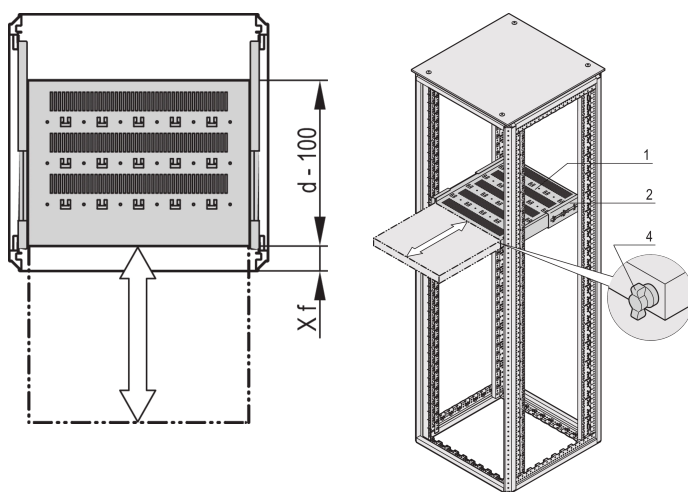

Estante telescópico de 19" para Varistar CP, Novastar, 70 kg, RAL 7035, 800W 500D.

NÚMERO DE CATÁLOGO

22130-372

Estante Varistar, Novastar y Eurorack 19", estacionario con capacidad de carga de 70 kg, perforado para facilitar el montaje.

CERTIFICACIONES

CARACTERÍSTICAS

Recortes perforados para el montaje de bridas de cable

Capacidad de carga estática 70 kg

Incluye diapositivas telescópicas

Bloqueo con bloqueo T-bar posible

St, 1,5 mm

Perforación de cabeza de martillo para montaje con bridas de cable

ATRIBUTOS DEL PRODUCTO

Tipo: Estantería telescópica

Anchura: 600mm

Fondo: 600mm

Cantidad del paquete: 1

Color: Gris claro

Código de color: RAL 7035

Acabado: Polvo recubierto

Material: Acero

Familia de productos: Varistar CP; Novastar

Tipo de producto: Plataforma

Gross Weight: 7kg

DETALLES ADICIONALES DEL PRODUCTO

Soporte de montaje para el montaje de la diapositiva telescópica en el marco por favor ordene por separado.