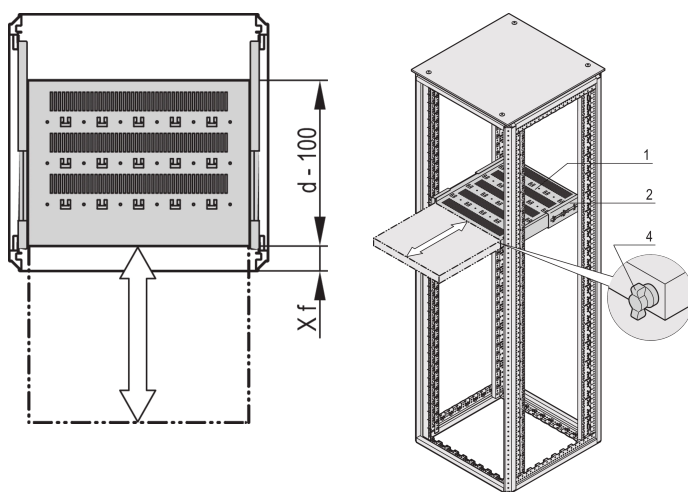

Estante telescópico de 19" para Varistar CP, Novastar, 70 kg, RAL 7035, 800W 700D.

NÚMERO DE CATÁLOGO

22130-374

Estante Varistar, Novastar y Eurorack 19", estacionario con capacidad de carga de 70 kg, perforado para facilitar el montaje.

CERTIFICACIONES

CARACTERÍSTICAS

Recortes perforados para el montaje de bridas de cable

Capacidad de carga estática 70 kg

Incluye diapositivas telescópicas

Bloqueo con bloqueo T-bar posible

St, 1,5 mm

Perforación de cabeza de martillo para montaje con bridas de cable

ATRIBUTOS DEL PRODUCTO

Tipo: Estantería telescópica

Anchura: 600mm

Fondo: 800mm

Cantidad del paquete: 1

Color: Gris negro

Código de color: RAL 7021

Acabado: Polvo recubierto

Material: Acero

Familia de productos: Varistar CP; Novastar

Tipo de producto: Plataforma

Gross Weight: 11.1kg

DETALLES ADICIONALES DEL PRODUCTO

Soporte de montaje para el montaje de la diapositiva telescópica en el marco por favor ordene por separado.