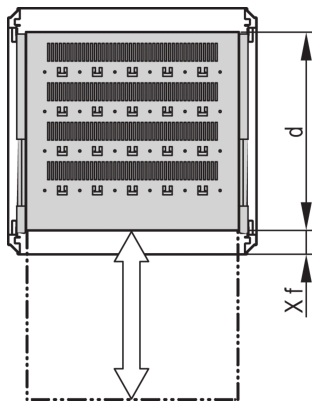

Estante universal telescópico para Varistar CP, 70 kg, RAL 7035, 800W 800D.

NÚMERO DE CATÁLOGO

22130-375

Estante Varistar, Novastar y Eurorack 19", estacionario con capacidad de carga de 70 kg, perforado para facilitar el montaje.

CERTIFICACIONES

CARACTERÍSTICAS

Recortes perforados para el montaje de bridas de cable

Capacidad de carga estática 70 kg

Incluye diapositivas telescópicas

Bloqueo con bloqueo T-bar posible

St, 1,5 mm

Perforación de cabeza de martillo para montaje con bridas de cable

ATRIBUTOS DEL PRODUCTO

Tipo: Estantería telescópica

Anchura: 600mm

Fondo: 677mm

Cantidad del paquete: 1

Color: Gris claro

Código de color: RAL 7035

Acabado: Polvo recubierto

Material: Acero

Familia de productos: Varistar CP; Novastar

Tipo de producto: Plataforma

Gross Weight: 11.8kg

DETALLES ADICIONALES DEL PRODUCTO

Soporte de montaje para el montaje de la diapositiva telescópica en el marco por favor ordene por separado.