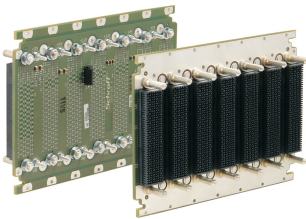

Placa trasera VPX, 3 U, 7 ranuras, BKP3-CEN07-15.2,3-4, RTM

NÚMERO DE CATÁLOGO

23001-815

El backplane nVent SCHROFF VPX tiene una excelente integridad de señal para las tasas de transferencia de datos más altas.

CERTIFICACIONES

CARACTERÍSTICAS

De conformidad con: VITA 46,0 VPX estándar básico; VITA 46,3 Serial RapidIO en VPX; VITA 46,4 PCI Express en el conector de tela VPX; VITA 46,7 Ethernet en el conector de tela VPX; VITA 46,11 System Management para VPX

Interruptor DIP para ajustes de ranura del sistema

Conexiones JTAG

Conectores auxiliares bloqueables y conectores de sentido

Pernos de alimentación M4 para fuente de alimentación, máx. 22 A por ranura para cada voltaje

ATRIBUTOS DEL PRODUCTO

Tipo de producto: Plano trasero

Número de ranuras: 7

Altura del rack: 3U

Tipo de panel posterior: VPX, VITA 65

Ancho de ranura: 5HP

Tipo de conector: MULTIGIG

Tipo de conector de alimentación: Powerstuds M4