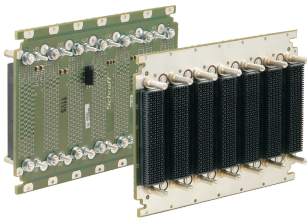

Placa trasera VPX, 6 U, 10 ranuras, BKP6-CEN10-11.2.4-4 RTM

NÚMERO DE CATÁLOGO

23001-816

El backplane nVent SCHROFF VPX tiene una excelente integridad de señal para las tasas de transferencia de datos más altas.

CERTIFICACIONES

CARACTERÍSTICAS

De conformidad con: VITA 46,0 VPX estándar básico; VITA 46,3 Serial RapidIO en VPX; VITA 46,4 PCI Express en el conector de tela VPX; VITA 46,7 Ethernet en el conector de tela VPX; VITA 46,11 System Management para VPX

Interruptor DIP para ajustes de ranura del sistema

Conexiones JTAG

Conectores auxiliares bloqueables y conectores de sentido

Pernos de alimentación M4 para fuente de alimentación, máx. 22 A por ranura para cada voltaje

ATRIBUTOS DEL PRODUCTO

Tipo de producto: Plano trasero

Número de ranuras: 10

Altura del rack: 6U

Tipo de panel posterior: VPX, VITA 65

Ancho de ranura: 5HP

Tipo de conector: MULTIGIG

Tipo de conector de alimentación: Powerstuds M4